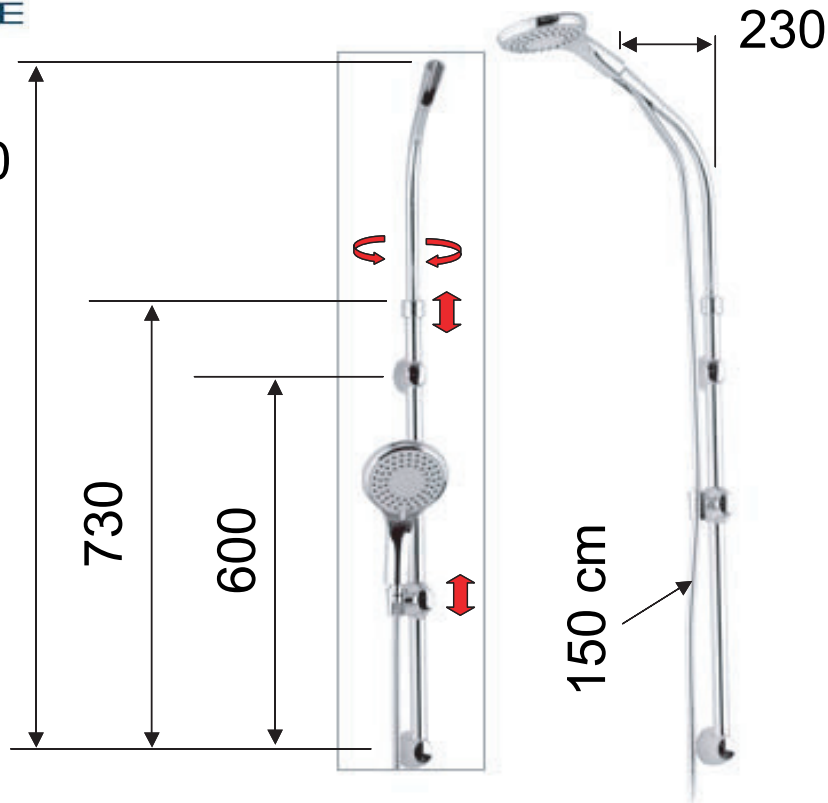

## SCHEDA TECNICA

## TECHNICAL FEATURES

ART. COD.

**318 C 318 DK**

MAX 1220  
MIN 960

4 FUNZIONI / 4 FUNCTIONS

Getto con massaggio  
intenso a risparmio  
idrico  
Concentrated spray  
massage water  
saving

Getto aerato intenso  
Intense aerated  
spray

Getto Esterno  
External wide  
spray

Getto spry delicato ad ampia  
copertura con getto vigoroso  
all'esterno a risparmio idrico  
Gentle aerated spray wide  
medium coverage water  
saving

## MATERIALI / MATERIALS

OTTONE CROMATO / CHROME PLATED BRASS  
ABS CROMATO / CHROME PLATED ABS

**CROMATURA / CHROME PLATING**

UNI EN 248

Doccetta  
Anticalcare  
Anti-limestone  
Hand Shower

Via Leonardo da Vinci 83 - 20062 Cassano d'Adda (MI) Italy - Tel. +39-0363 364211