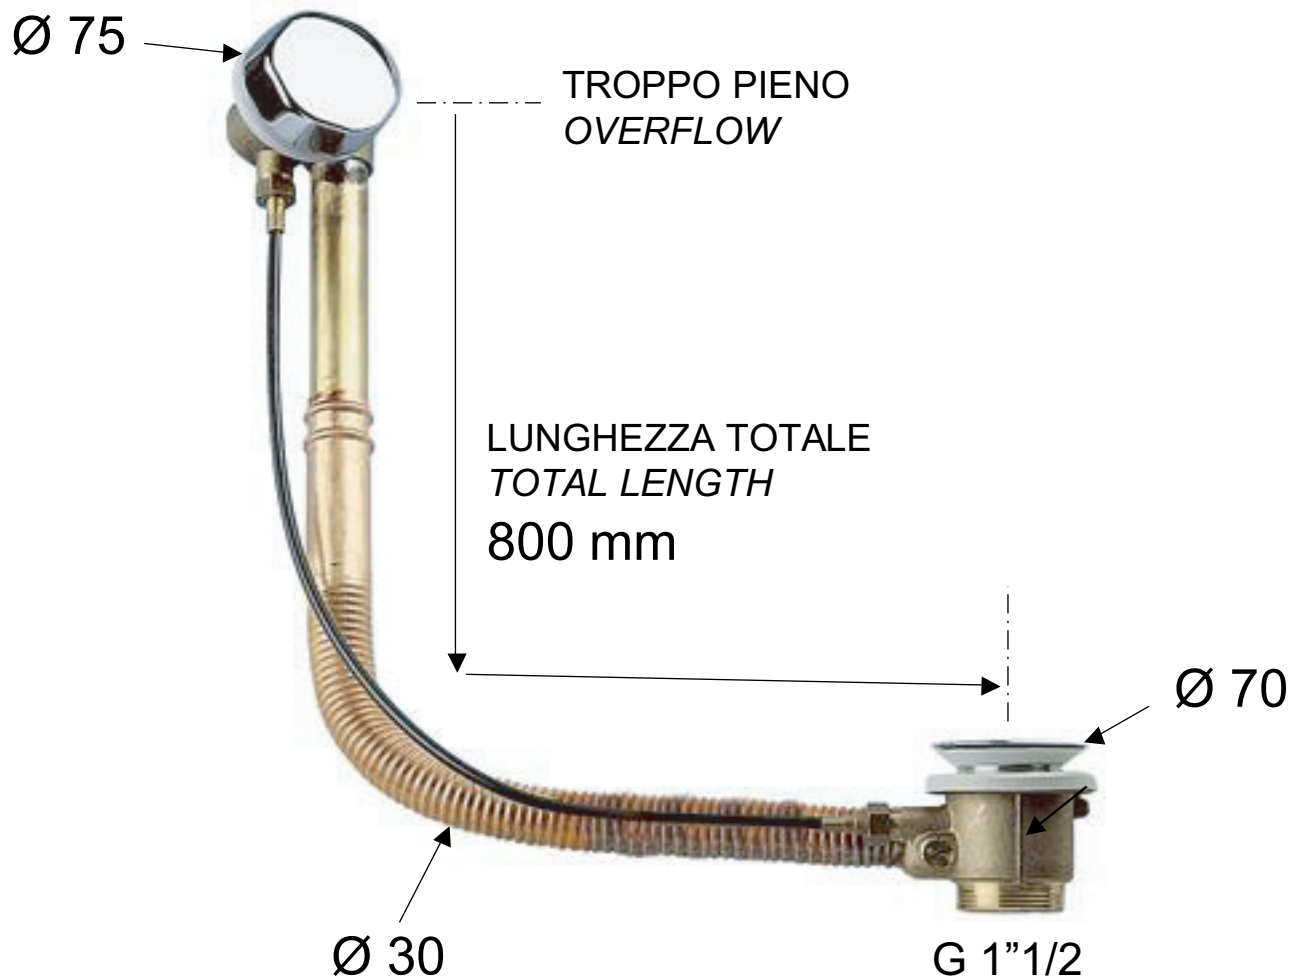

ART. COD.

96 VA

SCARICO AUTOMATICO CON PILETTA E TUBO IN RAME
AUTOMATIC WASTE WITH COPPER TUBE

MATERIALI / MATERIALS

OTTONE / BRASS

RAME / COPPER