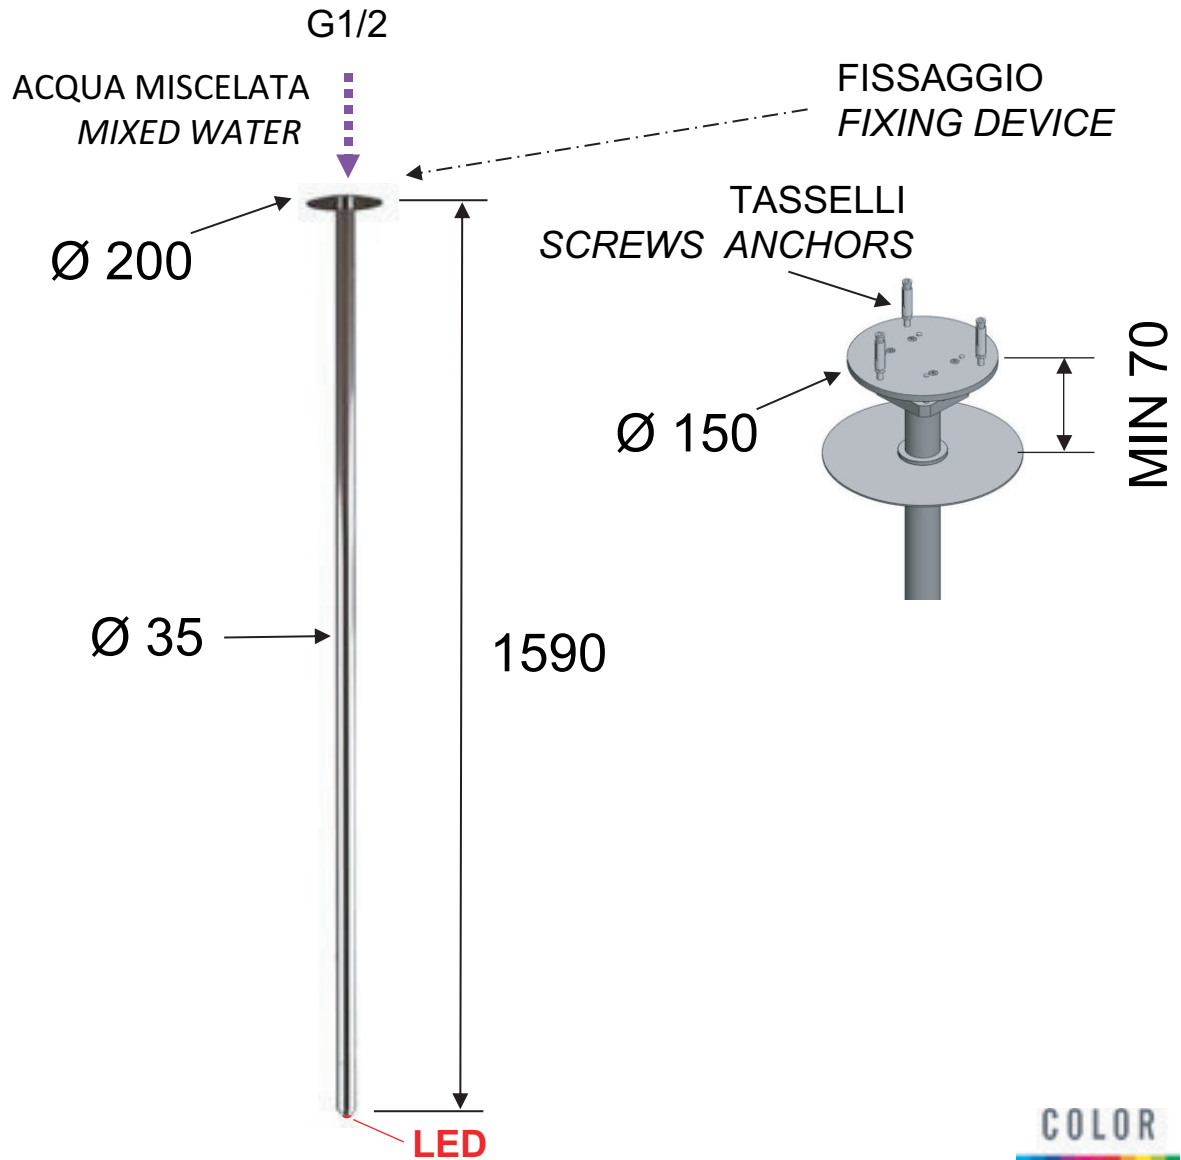

ART. COD.

91 V NR

MATERIALI / MATERIALS

OTTONE CROMATO / CHROME PLATED BRASS

CROMATURA / CHROME PLATING

UNI EN 248