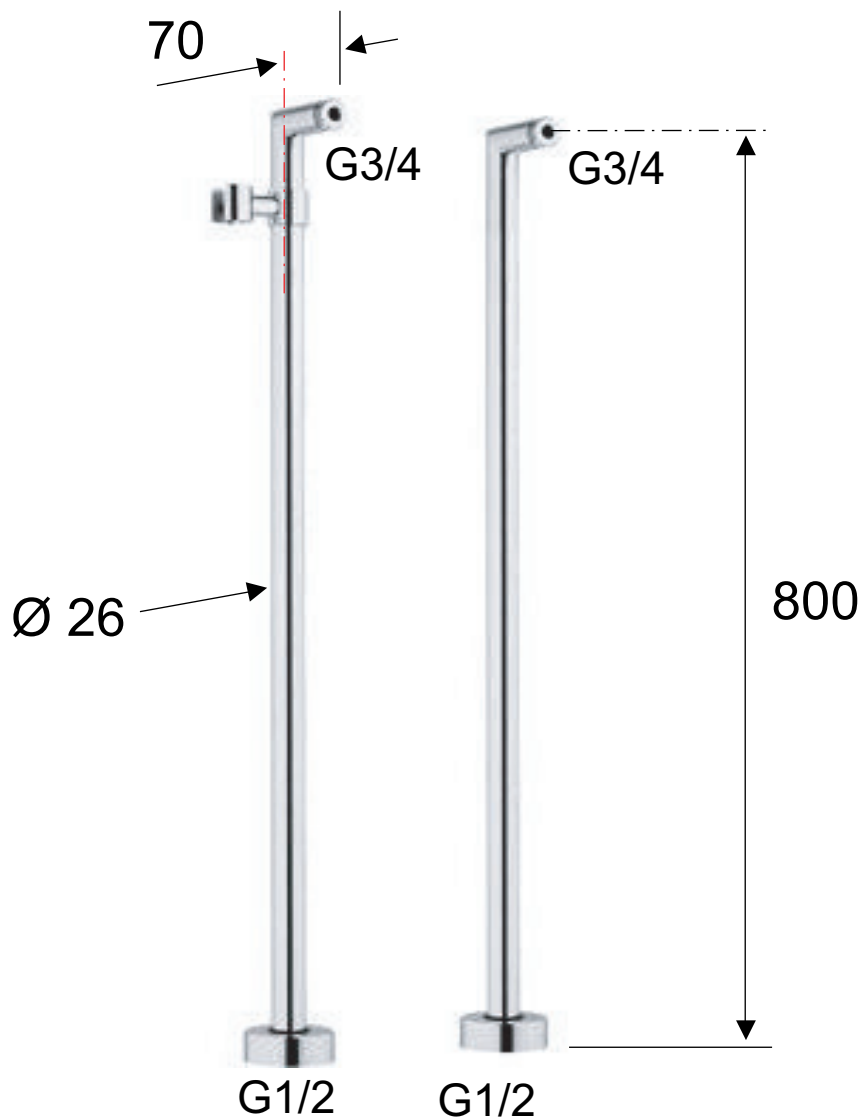

ART. COD.

88 N 02

MATERIALI / MATERIALS

OTTONE CROMATO / CHROME PLATED BRASS

CROMATURA / CHROME PLATING

UNI EN 248

Via Leonardo da Vinci 83 - 20062 Cassano d'Adda (MI) Italy - Tel. +39-0363 364211

info@remer.eu www.remer.eu