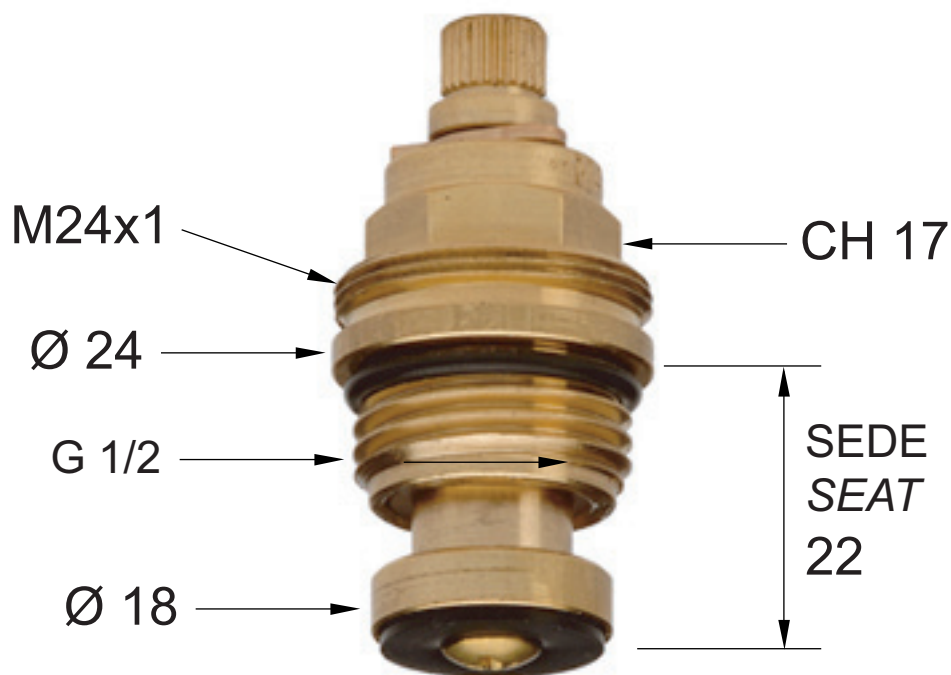

8 x Z = 24

**MATERIALI / MATERIALS**

OTTONE / BRASS CW614 N  
NBR