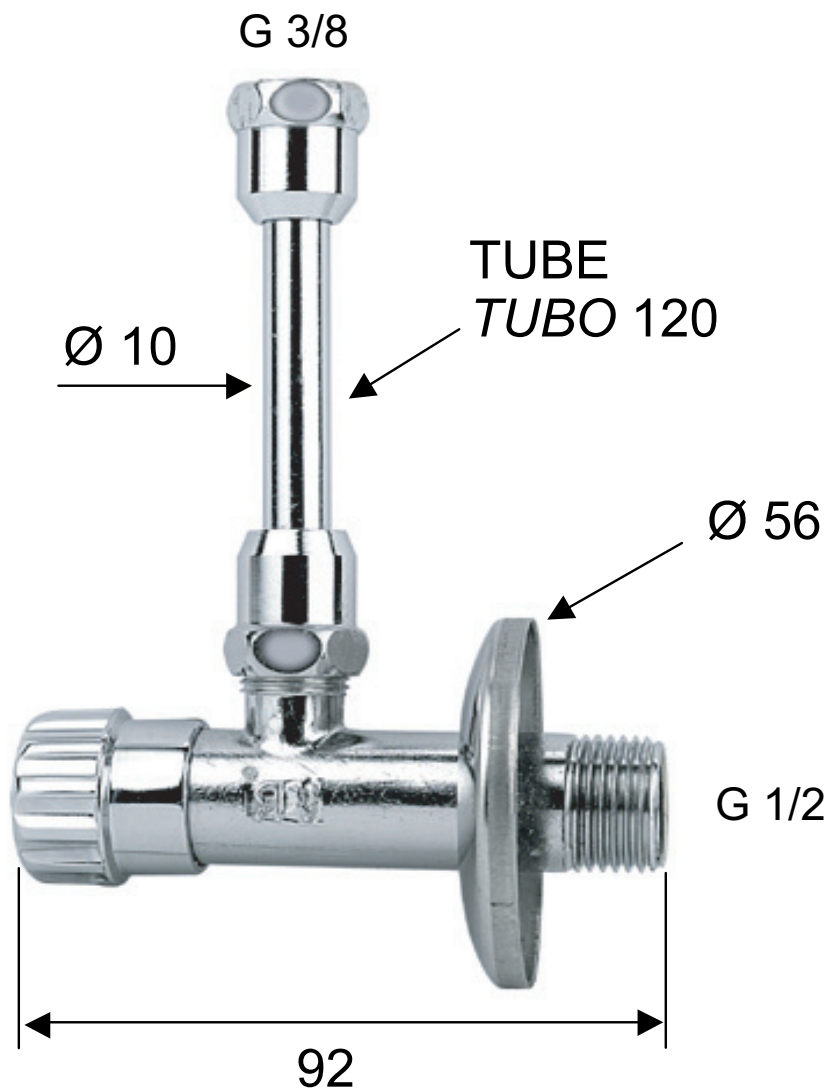

ART. COD.

**188**

**MATERIALI / MATERIALS**

OTTONE CROMATO / CHROME PLATED BRASS

**CROMATURA / CHROME PLATING**

UNI EN 248

Via Leonardo da Vinci 83 - 20062 Cassano d'Adda (MI) Italy - Tel. +39-0363 364211

[info@remer.eu](mailto:info@remer.eu) [www.remer.eu](http://www.remer.eu)