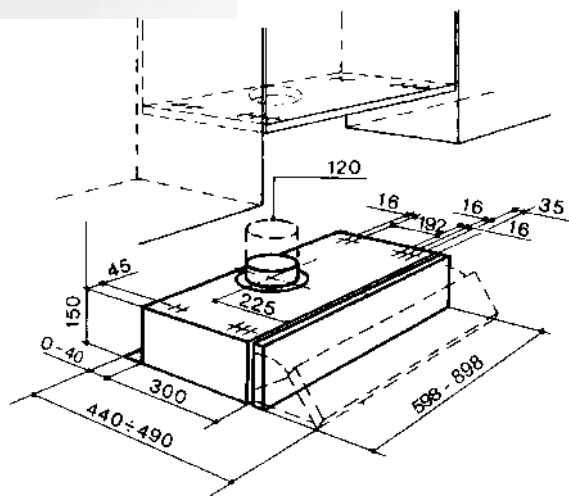

# EST1

EST1 SRM LG A60 cod. 315.0547.808 EAN 7612985611756

(optional)

CARATTERISTICHE FEATURES		PRESTAZIONI PERFORMANCE	ACCESSORI ACCESSORIES
<b>Finitura</b> · Grigio chiaro	<b>Finish</b> · Light grey	<b>Velocità Speed</b> 1 2 3	<b>Cod. 112.0157.238</b> <b>EAN: 8015139903629</b>
<b>Comandi</b> Elettromeccanici	<b>Controls</b> Electromechanical	<b>Capacità di aspirazione punto IEC Air capacity IEC point</b> 115 160 225	F1 Cartuccia carbone attivo Charcoal filter
<b>Illuminazione</b> LED	<b>Lighting</b> LED lights	<b>Pressione Pressure</b> 190 310 370	<b>Cod. 112.0157.248</b> <b>EAN: 7612980449699</b>
<b>Filtro antigrasso</b> Sintetici	<b>Grease filter</b> Synthetic	<b>Potenza assorbita Input</b> 80 95 155	Filtro metallico Metal Grease filter
<b>Ø uscita aria</b> 150 / 120 mm	<b>Ø of air outlet</b>	<b>Rumorosità Noise level</b> 52 59 68	<b>Cod. 112.0571.379</b> <b>EAN</b>
<b>Larghezza</b> 600 mm	<b>Width</b>		Confezione filtro sintetico Synthetic filter kit
<b>Classe energetica</b> D	<b>Energy class</b> D		