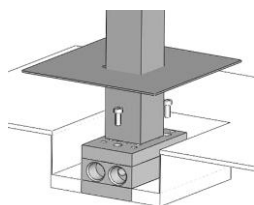

**FISSAGGIO**  
*FIXING DEVICE*

**MATERIALI / MATERIALS**

**OTTONE CROMATO / CHROME PLATED BRASS**

**CROMATURA / CHROME PLATING**

**UNI EN 248**