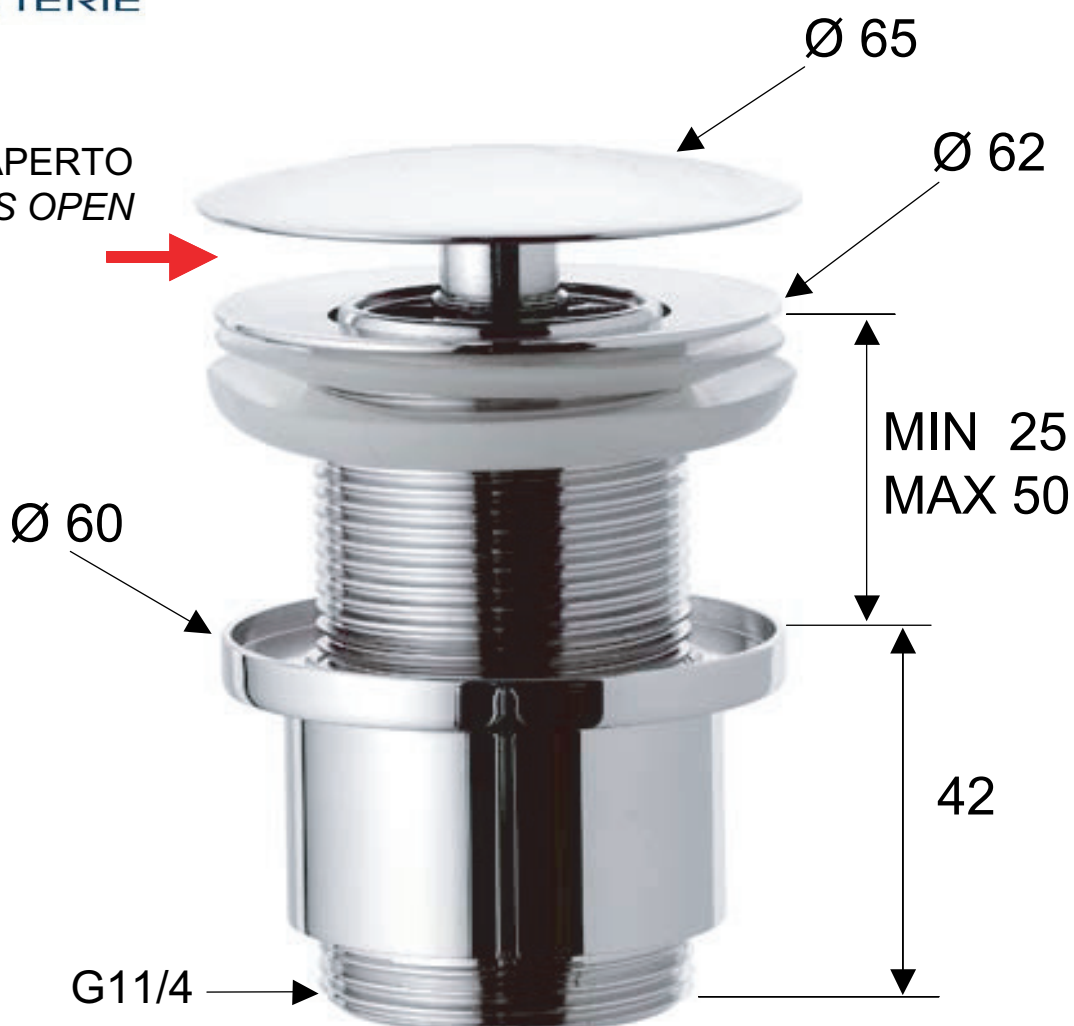

ART. COD.

907 2

SEMPRE APERTO
ALWAYS OPEN

SCARICO AUTOMATICO CON SISTEMA CLICK-CLACK SEMPRE APERTO
AUTOMATIC POP-WASTE CLICK-CLACK SYSTEM ALWAYS OPEN

MATERIALI / MATERIALS

OTTONE CROMATO / CHROME PLATED BRASS

CROMATURA / CHROME PLATING

UNI EN 248

Via Leonardo da Vinci 83 - 20062 Cassano d'Adda (MI) Italy - Tel. +39-0363 364211

info@remer.eu www.remer.eu