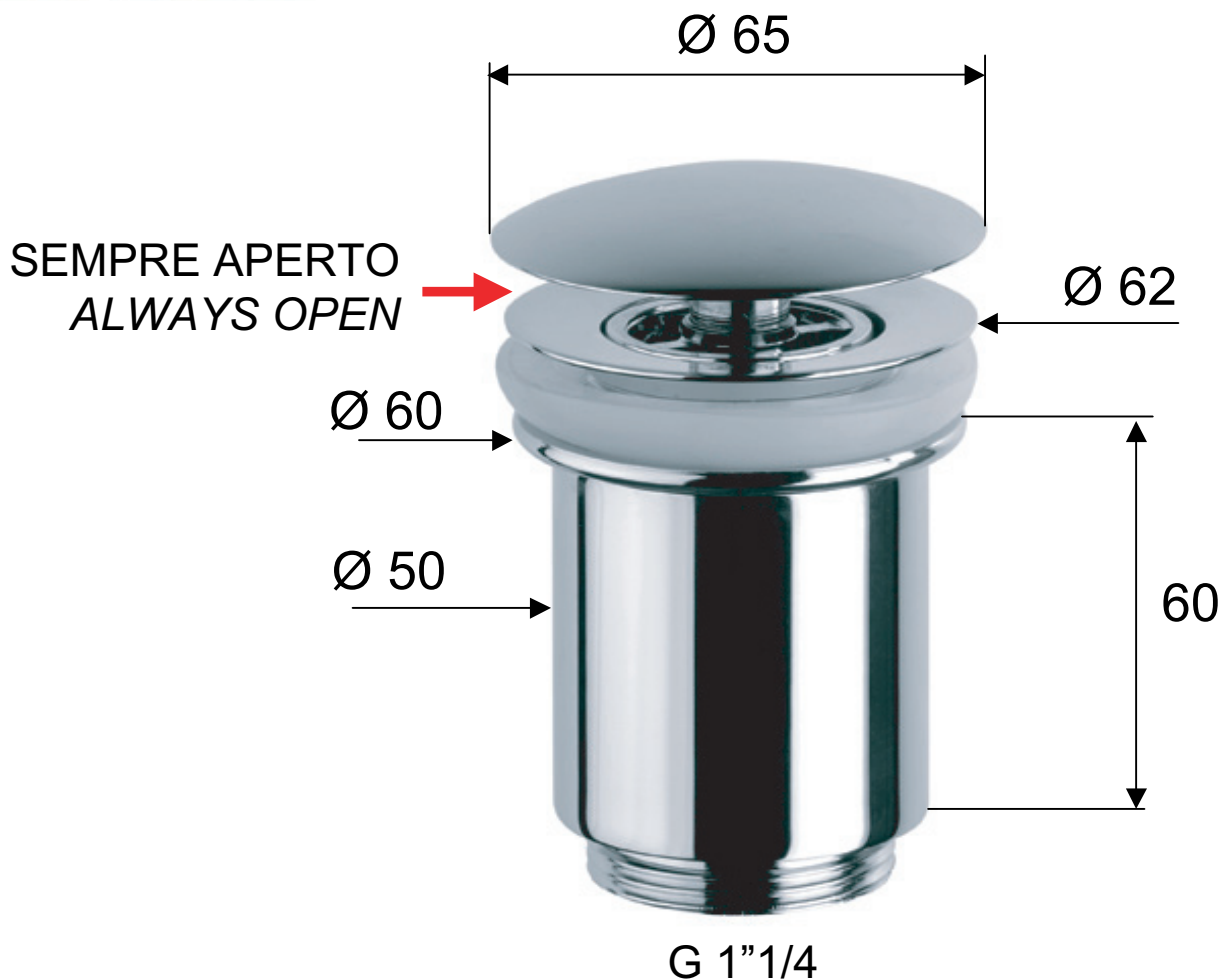

ART. COD.

**907**

SCARICO AUTOMATICO CON SISTEMA CLICK-CLACK SEMPRE APERTO  
*AUTOMATIC POP-WASTE CLICK-CLACK SYSTEM ALWAYS OPEN*

**MATERIALI / MATERIALS**

OTTONE CROMATO / CHROME PLATED BRASS

**CROMATURA / CHROME PLATING**