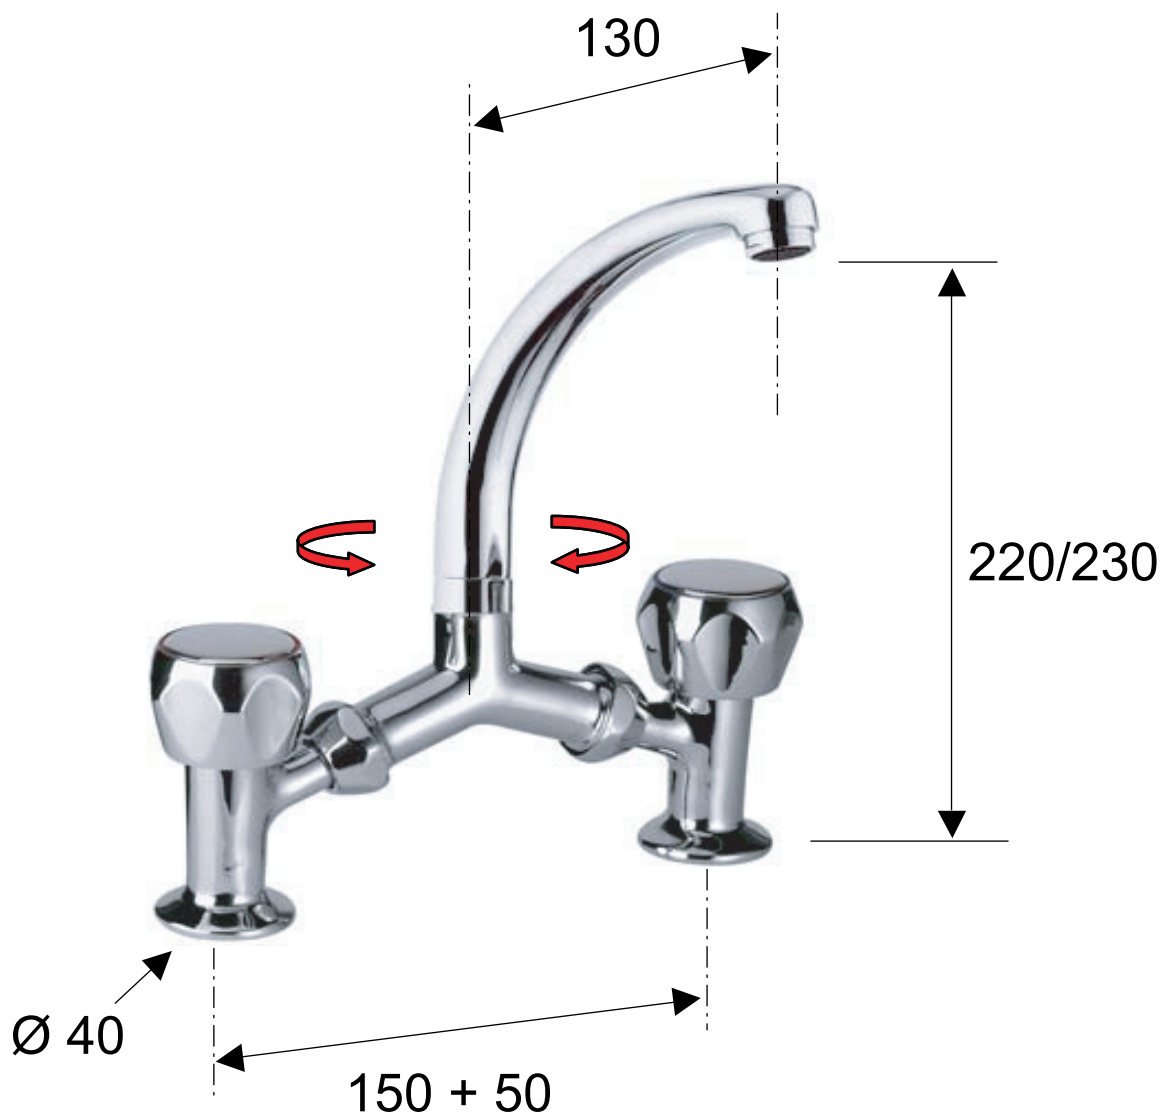

ART. COD.

14 C EX

MATERIALI / MATERIALS

OTTONE CROMATO / CHROME PLATED BRASS

CROMATURA / CHROME PLATING

UNI EN 248

Via Leonardo da Vinci 83 - 20062 Cassano d'Adda (MI) Italy - Tel. +39-0363 364211

info@remer.eu www.remer.eu