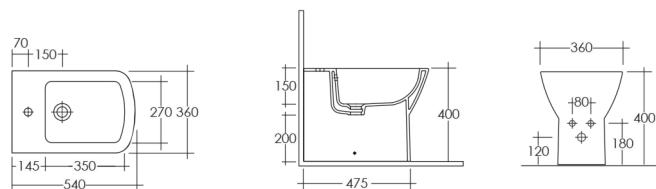

SCACER0387VA

vaso wc in ceramica, installazione filo muro, scarico (a pavimento o a parete) curva tecnica per scarico inclusa, sedile venduto separatamente

SCACER0389SE

sedile in termoidurente per vaso wc cerniere in acciaio

SCACER0388BI

bidet in ceramica, installazione filo muro, monoforo, con troppopieno