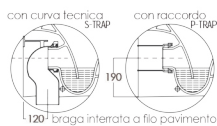

SCACER0225VM

vaso wc in ceramica, installazione filo muro, scarico (a pavimento o a parete) curva tecnica per scarico inclusa, sedile venduto separatamente

SCACER0243SE

sedile in termoplastico, cerniere in acciaio, per vaso wc filo muro e sospeso

SCACER0226VM

bidet in ceramica, installazione filo muro, monoforo, con troppopieno