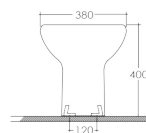

SCACER0225VM

vaso wc in ceramica, installazione filo muro, scarico (a pavimento o a parete) curva tecnica per scarico inclusa, sedile venduto separatamente

SCACER0243SE

sedile in termoplastico, cerniere in acciaio, per vaso wc filo muro e sospeso

SCACER0226VM

bidet in ceramica, installazione filo muro, monoforo, con troppopieno