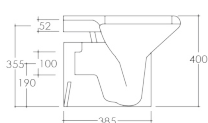

SCACER0225VM

vaso wc in ceramica, installazione filo muro, scarico (a pavimento o a parete) curva tecnica per scarico inclusa, sedile venduto separatamente

SCACER0243SE

sedile in termoplastico, cerniere in acciaio, per vaso wc filo muro e sospeso

SCACER0226VM

bidet in ceramica, installazione filo muro, monoforo, con troppopieno