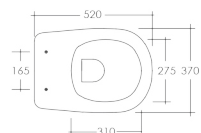

SCACER0225VM

vaso wc in ceramica, installazione filo muro, scarico (a pavimento o a parete) curva tecnica per scarico inclusa, sedile venduto separatamente

SCACER0243SE

sedile in termoplastico, cerniere in acciaio, per vaso wc filo muro e sospeso

SCACER0226VM

bidet in ceramica, installazione filo muro, monoforo, con troppopieno