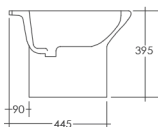

SCACER0072VA

vaso wc monoblocco, installazione a terra, scarico a pavimento, sedile venduto separatamente

8 007931 030306

SCACER0094SE

sedile in termoidurente, cerniere in acciaio, per vaso wc

8 007931 031624

SCACER0073BI

bidet in ceramica, installazione a terra, monoforo, con troppopieno

8 007931 030313