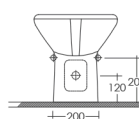

SCACER0072VA

vaso wc monoblocco, installazione a terra, scarico a pavimento, sedile venduto separatamente

8 007931 030306

SCACER0094SE

sedile in termoidurente, cerniere in acciaio, per vaso wc

8 007931 031624

SCACER0073BI

bidet in ceramica, installazione a terra, monoforo, con troppopieno

8 007931 030313