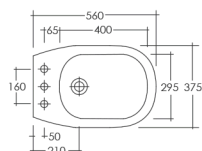

SCACER0072VA

vaso wc monoblocco, installazione a terra, scarico a pavimento, sedile venduto separatamente

8 007931 030306

SCACER0094SE

sedile in termoidurente, cerniere in acciaio, per vaso wc

8 007931 031624

SCACER0073BI

bidet in ceramica, installazione a terra, monoforo, con troppopieno

8 007931 030313