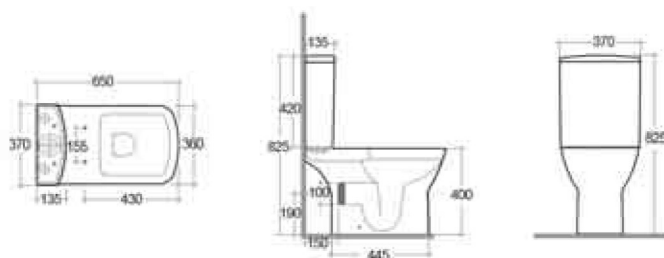

SCACER0387VA

vaso wc in ceramica, installazione filo muro, scarico (a pavimento o a parete) curva tecnica per scarico inclusa, sedile venduto separatamente

8 007931 067722

SCACER0389SE

sedile in termoisolante per vaso wc cerniere in acciaio

8 007931 067746

SCACER0401VM

vaso wc monoblocco, installazione a terra, scarico (a pavimento o a parete), sedile venduto separatamente

8 007931 068217

SCACER0402CA

cassetta in ceramica, batteria di scarico automatica, attacco dell'acqua basso, con pulsante singolo 3/6 litri

8 007931 068224

SCACER0388BI

bidet in ceramica, installazione filo muro, monoforo, con troppopieno

8 007931 067739

SCACER0385LA

lavabo in ceramica, larghezza 60 cm

8 007931 067708

SCACER0386CO