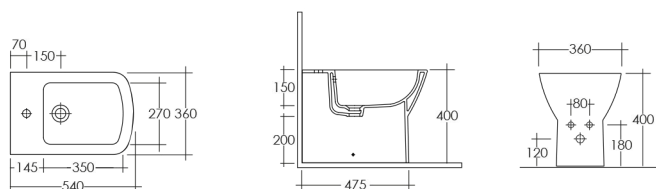

8 007931 067746

SCACER0401VM

vaso wc monoblocco, installazione a terra, scarico (a pavimento o a parete), sedile venduto separatamente

8 007931 068217

SCACER0402CA

cassetta in ceramica, batteria di scarico automatica, attacco dell'acqua basso, con pulsante singolo 3/6 litri

8 007931 068224

SCACER0388BI

bidet in ceramica, installazione filo muro, monoforo, con troppopieno

8 007931 067739

SCACER0385LA

lavabo in ceramica, larghezza 60 cm

8 007931 067708

SCACER0386CO