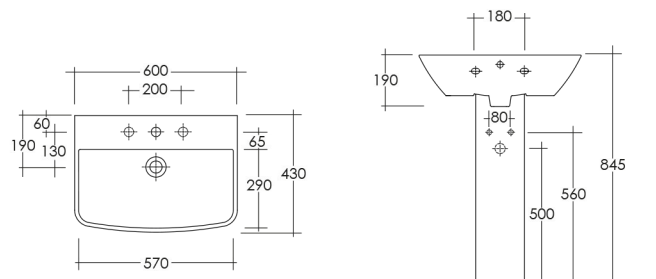

8 007931 068224

SCACER0388BI

bidet in ceramica, installazione filo muro, monoforo, con troppopieno

8 007931 067739

SCACER0385LA

lavabo in ceramica, larghezza 60 cm

8 007931 067708

SCACER0386CO