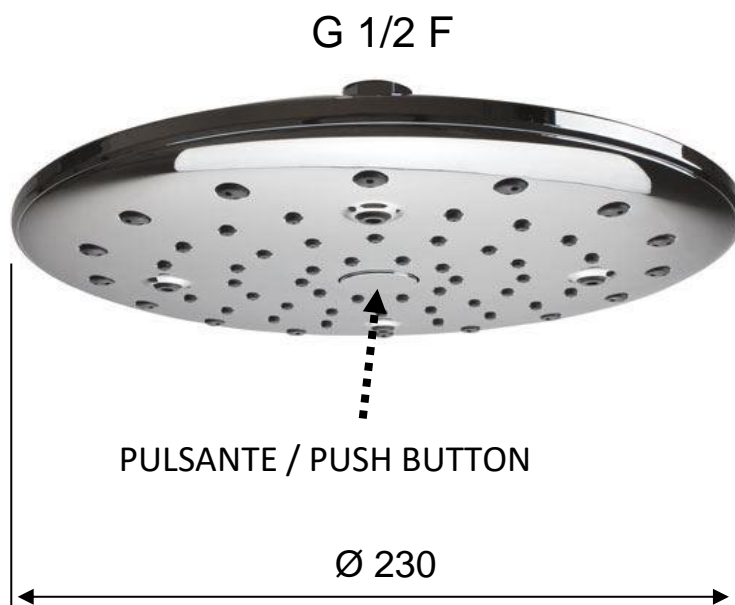

ART. COD.

**356V3**

**3 FUNZIONI / 3 FUNCTIONS**

DOCCIA - NEBULIZZAZIONE - MISTA / SHOWER - NEBULIZER - BOTH FUNCTIONS

**MATERIALI / MATERIALS**

ABS CROMATO / CHROME PLATED ABS - SILICONE

**CHROME PLATING**