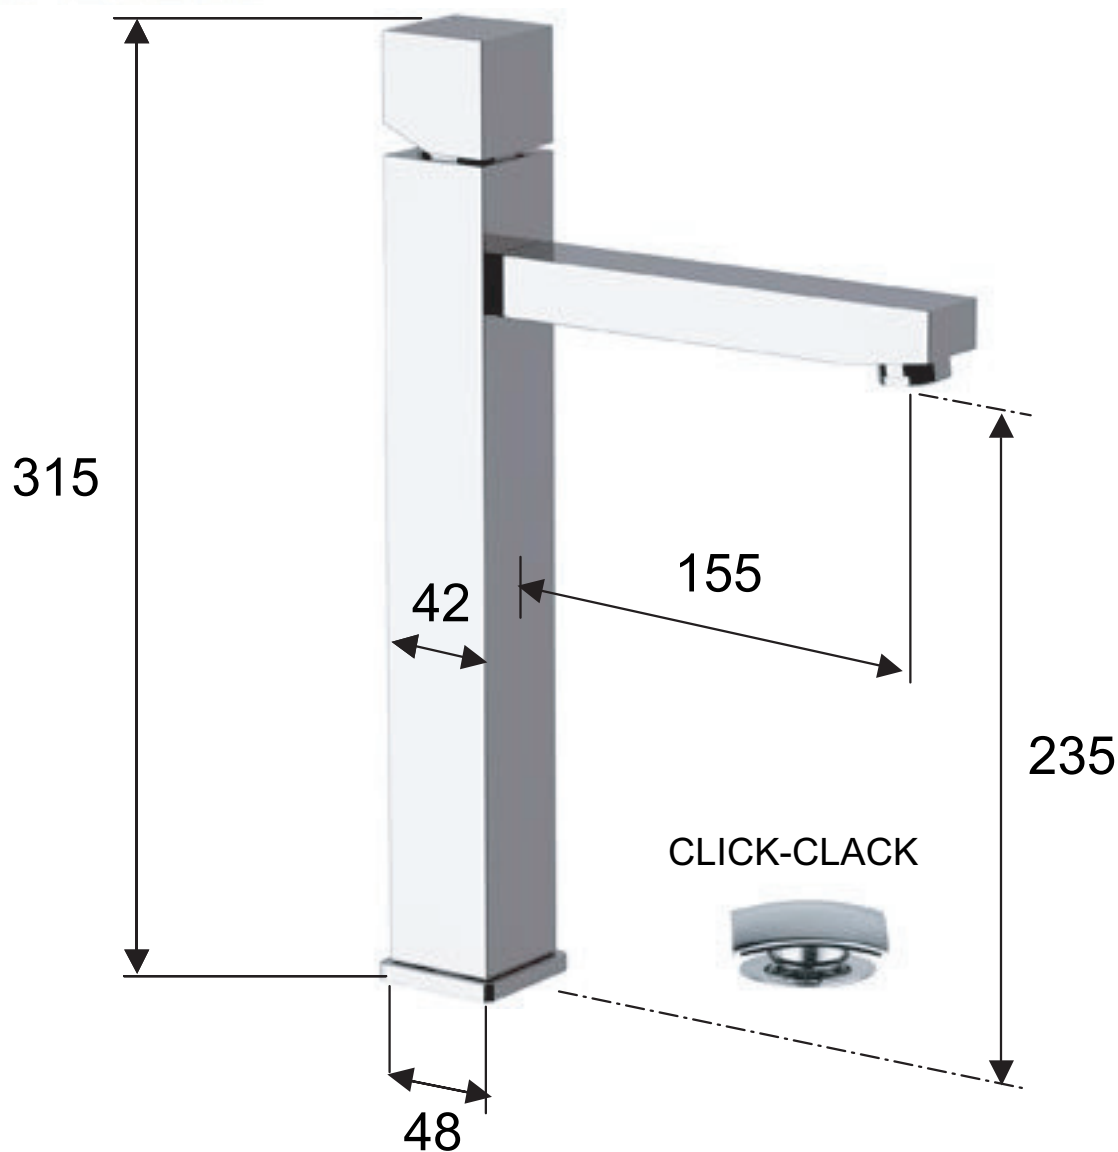

ART. COD.

S 10 L B 3

MATERIALI / MATERIALS

OTTONE CROMATO / CHROME PLATED BRASS

CROMATURA / CHROME PLATING

UNI EN 248

Via Leonardo da Vinci 83 - 20062 Cassano d'Adda (MI) Italy - Tel. +39-0363 364211

info@remer.eu www.remer.eu