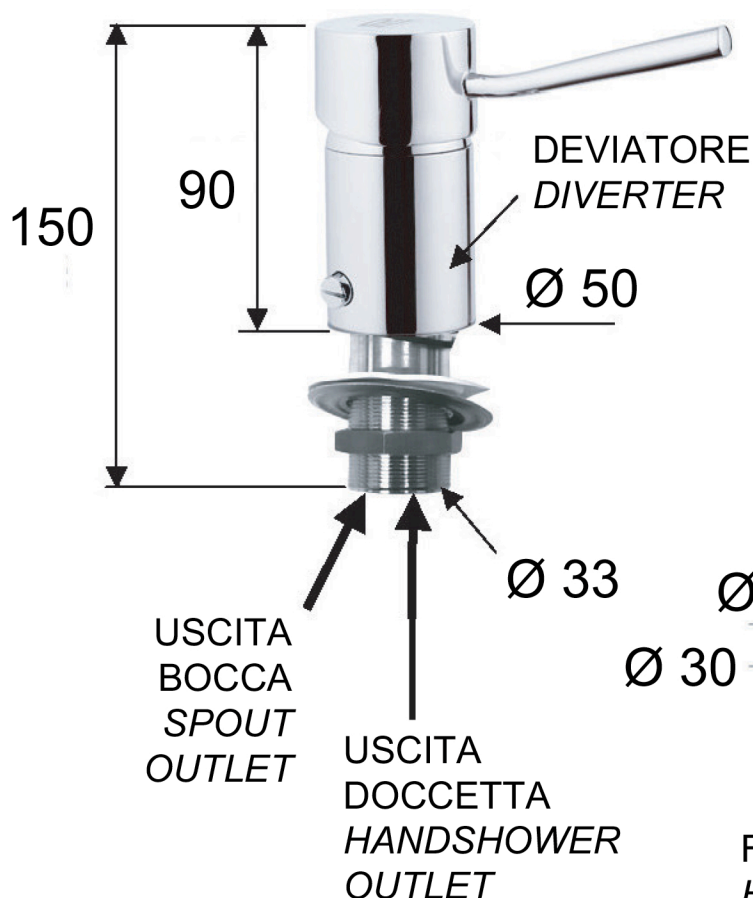

ART. COD.

N 27 FL332MOIR200

FLESSIBILE DOCCETTA = 200 cm
HANDSHOWER FLEXIBLE = 200 cm

PRESSIONE/ PRESSURE	1	3	5	bar
PORTATA / FLOW RATE	8	12,5	16	l/min

MATERIALI / MATERIALS

OTTONE CROMATO / CHROME PLATED BRASS

CROMATURA / CHROME PLATING

UNI EN 248