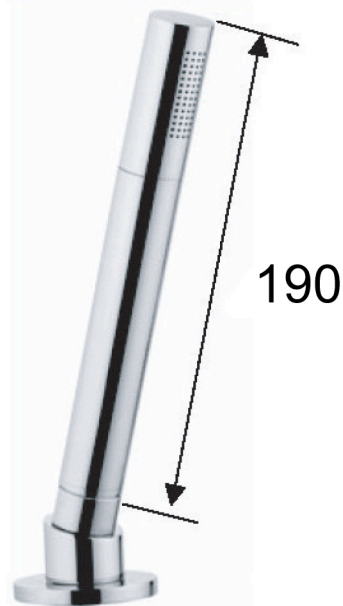

ART. COD.

N 27 FL332MOIR200

FLESSIBILE DOCCETTA = 200 cm
HANDSHOWER FLEXIBLE = 200 cm

PRESSIONE/ PRESSURE	1	3	5	bar
PORTATA / FLOW RATE	8	12,5	16	l/min

MATERIALI / MATERIALS

OTTONE CROMATO / CHROME PLATED BRASS

CROMATURA / CHROME PLATING

UNI EN 248