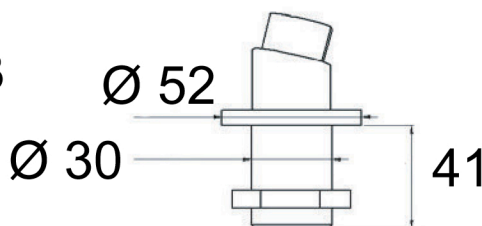

ART. COD.

N 27 FL332MOIR200

FLESSIBILE DOCCETTA = 200 cm
HANDSHOWER FLEXIBLE = 200 cm

PRESSIONE/ PRESSURE	1	3	5	bar
PORTATA / FLOW RATE	8	12,5	16	l/min

MATERIALI / MATERIALS

OTTONE CROMATO / CHROME PLATED BRASS

CROMATURA / CHROME PLATING

UNI EN 248