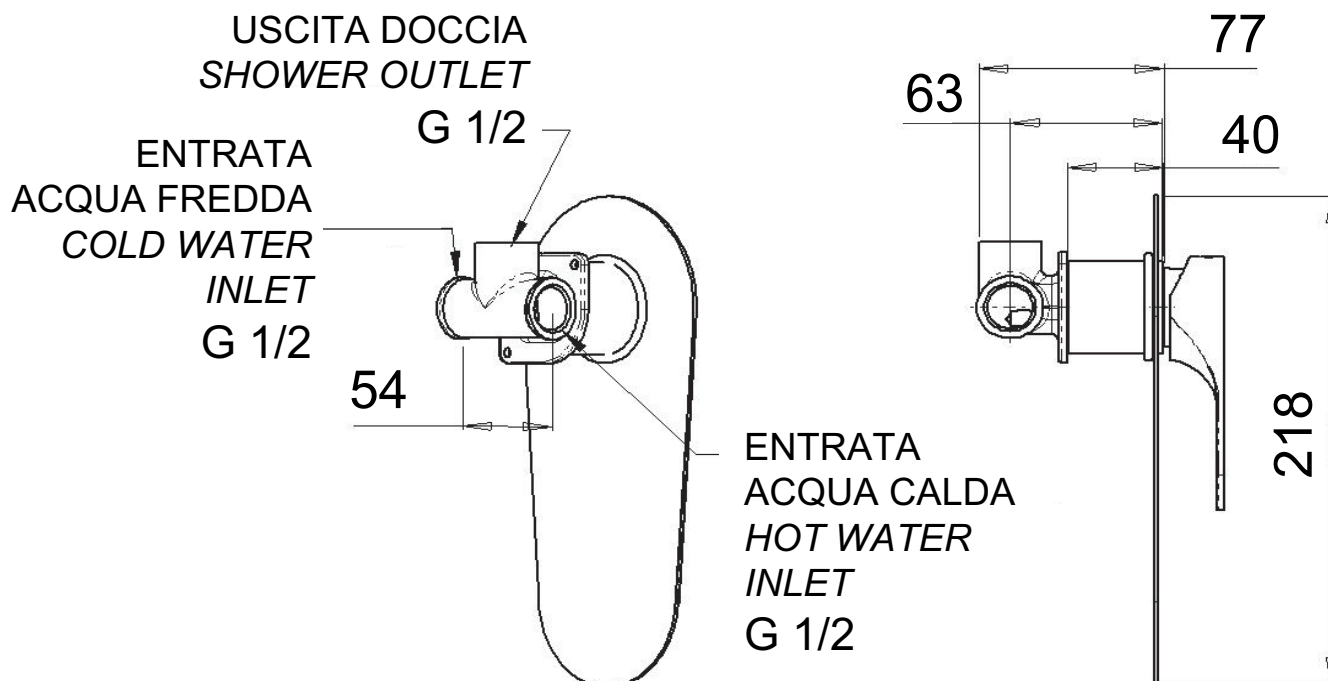

ART. COD.

L 30 L

MATERIALI / MATERIALS

OTTONE CROMATO / CHROME PLATED BRASS

CROMATURA / CHROME PLATING

UNI EN 248

Via Leonardo da Vinci 83 - 20062 Cassano d'Adda (MI) Italy - Tel. +39-0363 364211

info@remer.eu www.remer.eu