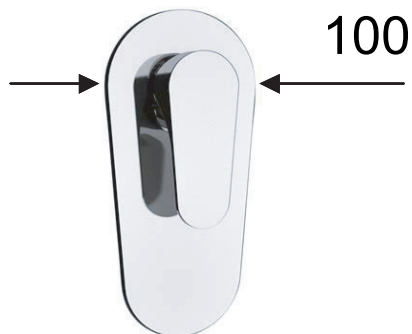

ART. COD.

L 30 L

MATERIALI / MATERIALS

OTTONE CROMATO / CHROME PLATED BRASS

CROMATURA / CHROME PLATING

UNI EN 248

Via Leonardo da Vinci 83 - 20062 Cassano d'Adda (MI) Italy - Tel. +39-0363 364211

info@remer.eu www.remer.eu