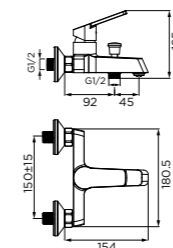

SCARUB0972CR

bidet monocomando, finitura cromo leva in metallo, cartuccia a dischi ceramici Ø 35 mm completo di piletta da 1"1/4 in plastica flessibili inox 3/8F lunghezza 40 cm certificati DVGW set di fissaggio

Bidet mixer, chrome finish, metal handle, Ø 35 mm ceramic disc cartridge, with 1"1/4 plastic pop-up waste, 3/8F stainless steel flexible hoses 40 cm, certified according to DVGW, assembly kit

Bidetarmatur, Chromoberfläche, mit Hebel aus Metall, ø 35 mm Keramikkartusche, Kunststoff-Abfallventil 1"1/4, mit flexiblen Anschlussschläuchen 3/8F 40 cm, zertifiziert nach DVGW, aus Edelstahl mit Fertigmontageset

Mitigeur bidet chromé, poignée en métal, cartouche céramique ø 35 mm, avec garniture de vidage 1"1/4 en plastic, flexibles d'alimentation en acier inox 3/8F 40 cm certifiés selon DVGW, kit de montage fourni