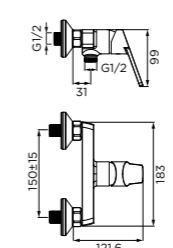

SCARUB0973CR

miscelatore monocomando vasca, finitura cromo, leva in metallo, aeratore coin slot, cartuccia a dischi ceramici Ø 35 mm, completo di raccordi eccentrici e rosette copimuro

Bath mixer, chrome finish, mousseur with coin slot, metal lever, Ø 35 mm ceramic disc cartridge, with union connectors and wall escutcheon

Wannenarmatur, Chromoberfläche, Mousseur für mühelosen Austausch mit einer Münze, Hebel aus Metall, ø 35 mm Keramikkartusche, mit S-Anschlüssen und Rosetten

Mitigeur bain chromé, aérateur à dévisser avec une pièce, poignée en métal, cartouche céramique ø 35 mm, avec rosaces et raccords excentrés