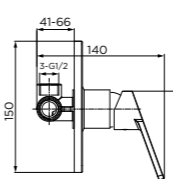

SCARUB0975CR

miscelatore monocomando esterno doccia, finitura cromo, leva in metallo, cartuccia a dischi ceramici Ø 35 mm, completo di raccordi eccentrici e rosette copimuro

Exposed shower mixer, chrome finish, metal lever, Ø 35 mm ceramic disc cartridge, with union connectors and wall escutcheon

Aufputz-Brausearmatur, Chromoberfläche, Hebel aus Metall, ø 35 mm Keramikkartusche, mit S-Anschlüssen und Rosetten

Mitigeur douche chromé, poignée en métal, cartouche céramique ø 35 mm, avec rosaces et ra cords excentrés