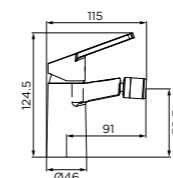

Basin mixer, chrome finish, long spout, mousseur with coin slot, metal handle, Ø 35 mm ceramic disc cartridge, with 1"1/4 plastic pop-up waste, 3/8F stainless steel flexible hoses 40 cm, certified according to DVGW and assembly kit

Mitigeur lavabo chromé, bec long, aérateur à dévisser avec une pièce, cartouche céramique ø 35 mm, avec garniture de vidage 1"1/4 en plastic, flexibles d'alimentation en acier inox 3/8F 40 cm certifiés selon DVGW, kit de montage.

SCARUB0972CR

bidet monocomando, finitura cromo leva in metallo, cartuccia a dischi ceramici Ø 35 mm completo di piletta da 1"1/4 in plastica flessibili inox 3/8F lunghezza 40 cm certificati DVGW set di fissaggio

Mitigeur bidet chromé, poignée en métal, cartouche céramique ø 35 mm, avec garniture de vidage 1"1/4 en plastic, flexibles d'alimentation en acier inox 3/8F 40 cm certifiés selon DVGW, kit de montage fourni