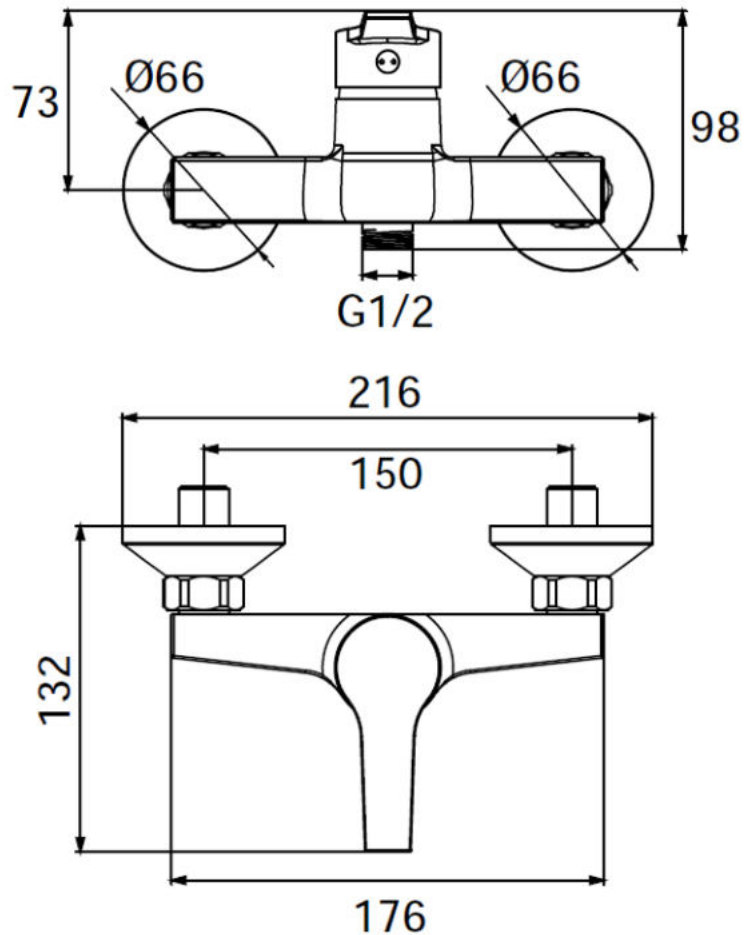

SCARUB1017CR

Miscelatore monocomando esterno doccia, finitura cromo, leva in metallo, cartuccia a dischi ceramici Ø 35 mm, completo di raccordi eccentrici e rosette coprimuro.

Exposed shower mixer, chrome finish, metal lever, Ø 35 mm ceramic disc cartridge, with union connectors and wall escutcheon.

Aufputz-Brausearmatur, Chromoberfläche, Hebel aus Metall, ø 35 mm Keramikkartusche, mit S-Anschlüssen und Rosetten.

Mitigeur douche chromé, poignée en métal, cartouche céramique ø 35 mm, avec rosaces et ra cords excentrés.