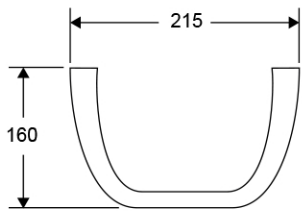

SFUCER0325LA

lavabo in ceramica, larghezza 45 cm

SFUCER0326CL

colonna in ceramica, installazione a terra