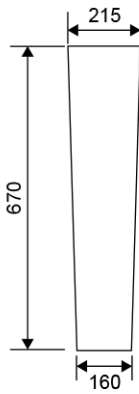

SFUCER0325LA

lavabo in ceramica, larghezza 45 cm

SFUCER0326CL

colonna in ceramica, installazione a terra