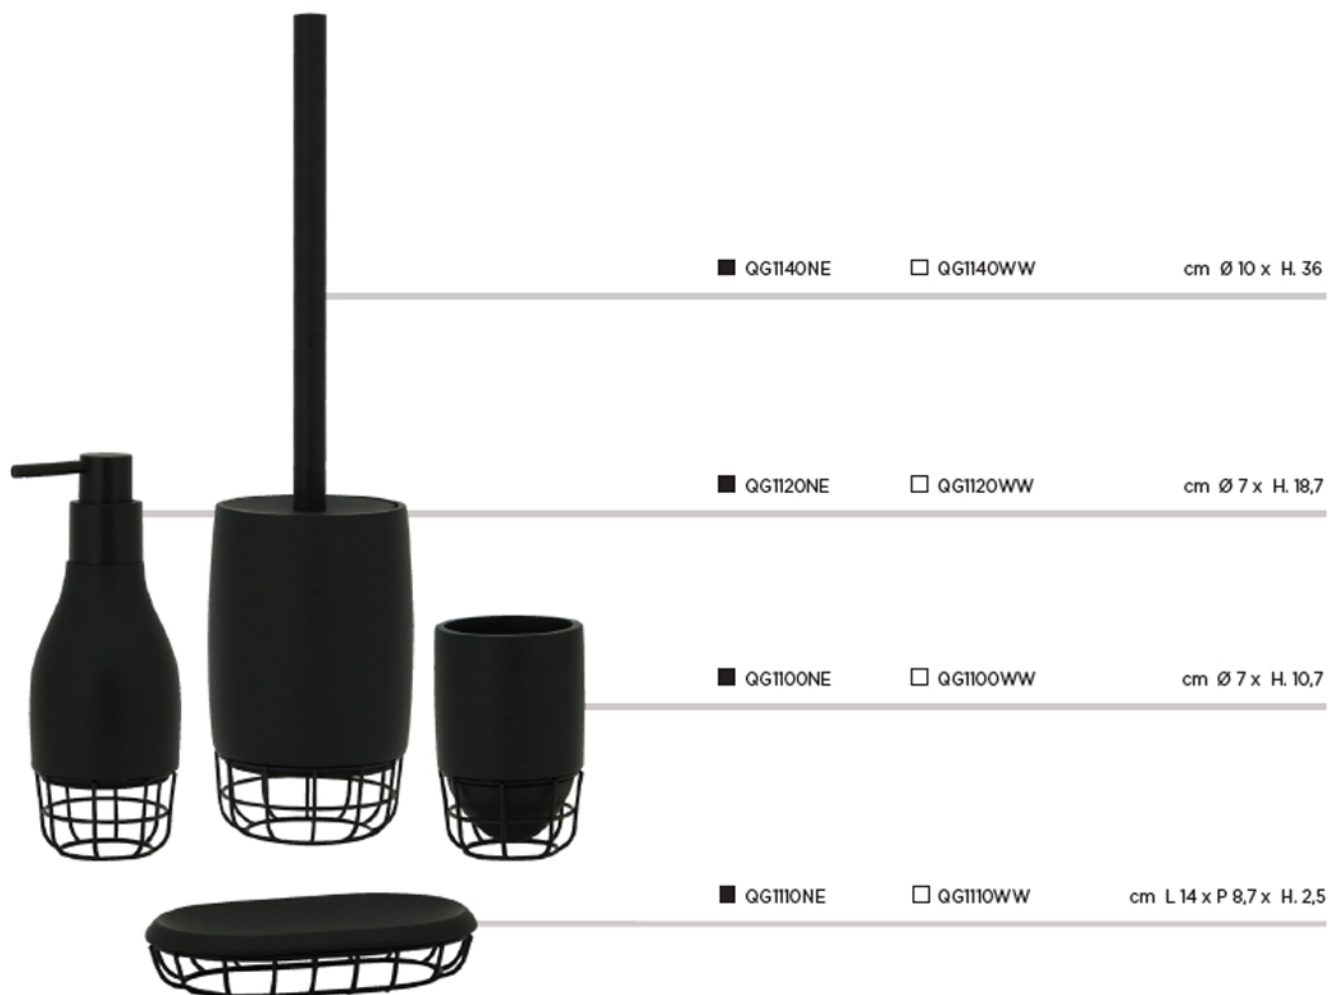

Grid

REALIZZATA IN POLIRESINA / FERRO
MADE OF POLYRESIN / STEEL
RÉALISÉE EN POLYRESIN / ACIER
HERGESTELLT AUS POLYRESIN / STAHL
REALIZADA EN POLIRESINA / ACERO

■ NE
Nero
Black
Noire
Schwarz
Negro

□ WW
Bianco
White
Blanc
Weiß
Blanco