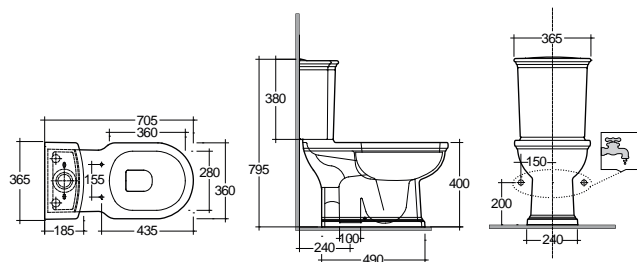

SCACERO654VA

vaso wc in ceramica, installazione a pavimento, scarico (a pavimento o a parete) curva tecnica per scarico inclusa, sedile venduto separatamente

SCACERO658SE

sedile in poliesteri, cerniere in acciaio per vaso wc

SCACERO655BI

bidet in ceramica, installazione a pavimento, monoforo, con troppopieno

SCACERO652LA

lavabo in ceramica, larghezza 65 cm

SCACERO653CO

colonna in ceramica, installazione a terra

SCACER0656VM

Vaso monoblocco, installazione scarico a terra.

Sedile venduto separatamente

SCACER0657CA

Cassetta per vaso monoblocco
batteria di scarico automatica, attacco
basso con pulsante singolo flusso (3/6 lt)

SCACER0659VS

vaso wc in ceramica, installazione
sospesa, scarico parete, sedile venduto
separatamente

SCACER0658SE

sedile in poliesteri, cerniere in acciaio
per vaso wc

SCACER0660BS

bidet in ceramica, installazione sospesa,
monoforo