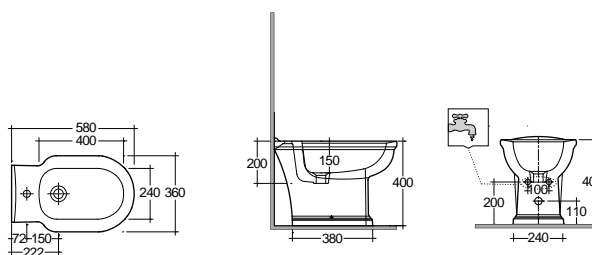

SCACERO654VA

vaso wc in ceramica, installazione a pavimento, scarico (a pavimento o a parete) curva tecnica per scarico inclusa, sedile venduto separatamente

SCACERO658SE

sedile in poliesteri, cerniere in acciaio per vaso wc

SCACERO655BI

bidet in ceramica, installazione a pavimento, monoforo, con troppopieno

SCACERO652LA

lavabo in ceramica, larghezza 65 cm

SCACERO653CO

colonna in ceramica, installazione a terra

SCACER0656VM

Vaso monoblocco, installazione scarico a terra.

Sedile venduto separatamente

SCACER0657CA

Cassetta per vaso monoblocco
batteria di scarico automatica, attacco
basso con pulsante singolo flusso (3/6 lt)

SCACER0659VS

vaso wc in ceramica, installazione
sospesa, scarico parete, sedile venduto
separatamente