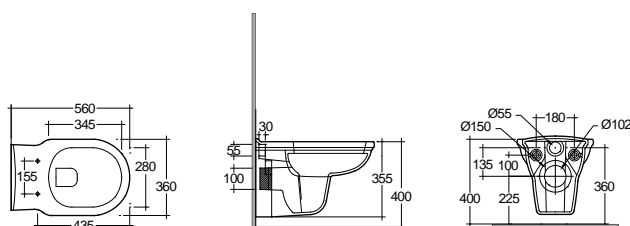

SCACERO654VA

vaso wc in ceramica, installazione a pavimento, scarico (a pavimento o a parete) curva tecnica per scarico inclusa, sedile venduto separatamente

SCACERO658SE

sedile in poliesteri, cerniere in acciaio per vaso wc

SCACERO655BI

bidet in ceramica, installazione a pavimento, monoforo, con troppopieno

SCACERO652LA

lavabo in ceramica, larghezza 65 cm

SCACERO653CO

colonna in ceramica, installazione a terra

SCACER0656VM

Vaso monoblocco, installazione scarico a terra.

Sedile venduto separatamente

SCACER0657CA

Cassetta per vaso monoblocco
batteria di scarico automatica, attacco
basso con pulsante singolo flusso (3/6 lt)

SCACER0659VS

vaso wc in ceramica, installazione
sospesa, scarico parete, sedile venduto
separatamente