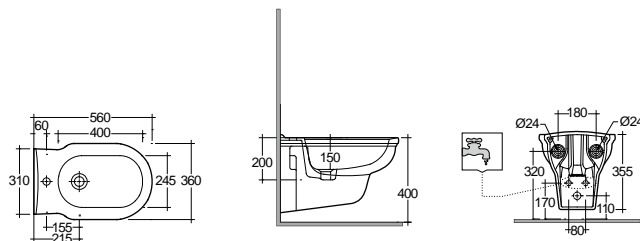

SCACERO654VA

vaso wc in ceramica, installazione a pavimento, scarico (a pavimento o a parete) curva tecnica per scarico inclusa, sedile venduto separatamente

SCACERO658SE

sedile in poliesteri, cerniere in acciaio per vaso wc

SCACERO655BI

bidet in ceramica, installazione a pavimento, monoforo, con troppopieno

SCACERO652LA

lavabo in ceramica, larghezza 65 cm

SCACERO653CO

colonna in ceramica, installazione a terra

SCACER0656VM

Vaso monoblocco, installazione scarico a terra.

Sedile venduto separatamente

SCACER0657CA

Cassetta per vaso monoblocco
batteria di scarico automatica, attacco
basso con pulsante singolo flusso (3/6 lt)

SCACER0659VS

vaso wc in ceramica, installazione
sospesa, scarico parete, sedile venduto
separatamente

SCACER0658SE

sedile in poliesteri, cerniere in acciaio
per vaso wc

SCACER0660BS

bidet in ceramica, installazione sospesa,
monoforo