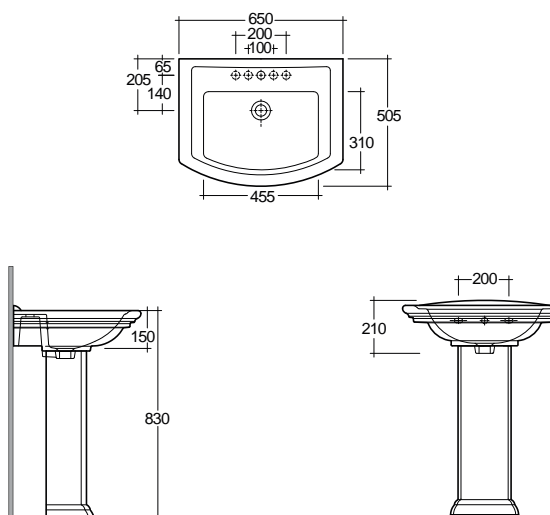

SCACERO654VA

vaso wc in ceramica, installazione a pavimento, scarico (a pavimento o a parete) curva tecnica per scarico inclusa, sedile venduto separatamente

SCACERO658SE

sedile in poliesteri, cerniere in acciaio per vaso wc

SCACERO655BI

bidet in ceramica, installazione a pavimento, monoforo, con troppopieno

SCACERO652LA

lavabo in ceramica, larghezza 65 cm

SCACERO653CO

colonna in ceramica, installazione a terra

SCACER0656VM

Vaso monoblocco, installazione scarico a terra.

Sedile venduto separatamente

SCACER0657CA

Cassetta per vaso monoblocco
batteria di scarico automatica, attacco
basso con pulsante singolo flusso (3/6 lt)

SCACER0659VS

vaso wc in ceramica, installazione
sospesa, scarico parete, sedile venduto
separatamente

SCACER0658SE

sedile in poliesteri, cerniere in acciaio
per vaso wc

SCACER0660BS

bidet in ceramica, installazione sospesa,
monoforo