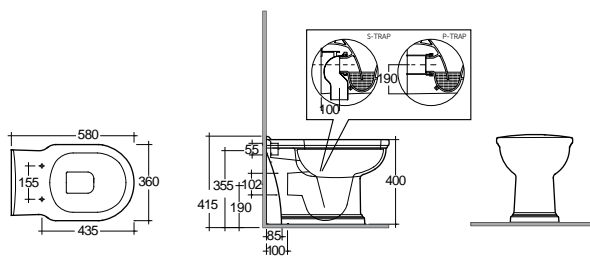

SCACERO654VA

vaso wc in ceramica, installazione a pavimento, scarico (a pavimento o a parete) curva tecnica per scarico inclusa, sedile venduto separatamente

SCACERO658SE

sedile in poliesteri, cerniere in acciaio per vaso wc

SCACERO655BI

bidet in ceramica, installazione a pavimento, monoforo, con troppopieno

SCACERO652LA

lavabo in ceramica, larghezza 65 cm

SCACERO653CO

colonna in ceramica, installazione a terra

SCACER0656VM

Vaso monoblocco, installazione scarico a terra.

Sedile venduto separatamente

SCACER0657CA

Cassetta per vaso monoblocco
batteria di scarico automatica, attacco
basso con pulsante singolo flusso (3/6 lt)

SCACER0659VS

vaso wc in ceramica, installazione
sospesa, scarico parete, sedile venduto
separatamente

SCACER0658SE

sedile in poliesteri, cerniere in acciaio
per vaso wc

SCACER0660BS

bidet in ceramica, installazione sospesa,
monoforo