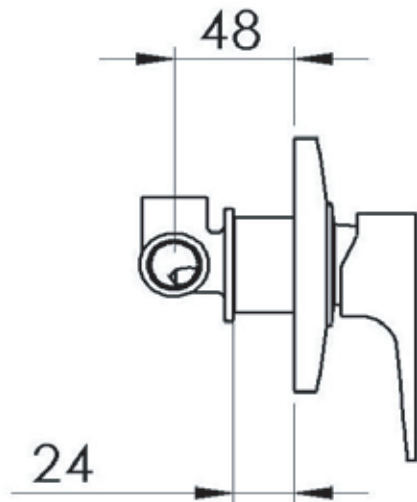

ART. COD.

W 30 NO

Ø 116

USCITA
OUTLET
G1/2

FREDDA
COLD
G1/2

CALDA
HOT
G1/2

MATERIALI / MATERIALS

OTTONE NERO OPACO