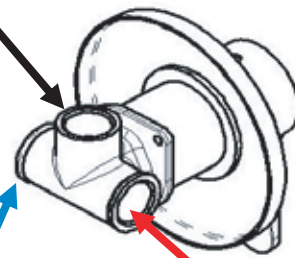

ART. COD.

W 30 NO

Ø 116

USCITA
OUTLET
G1/2

FREDDA
COLD
G1/2

CALDA
HOT
G1/2

MATERIALI / MATERIALS

OTTONE NERO OPACO