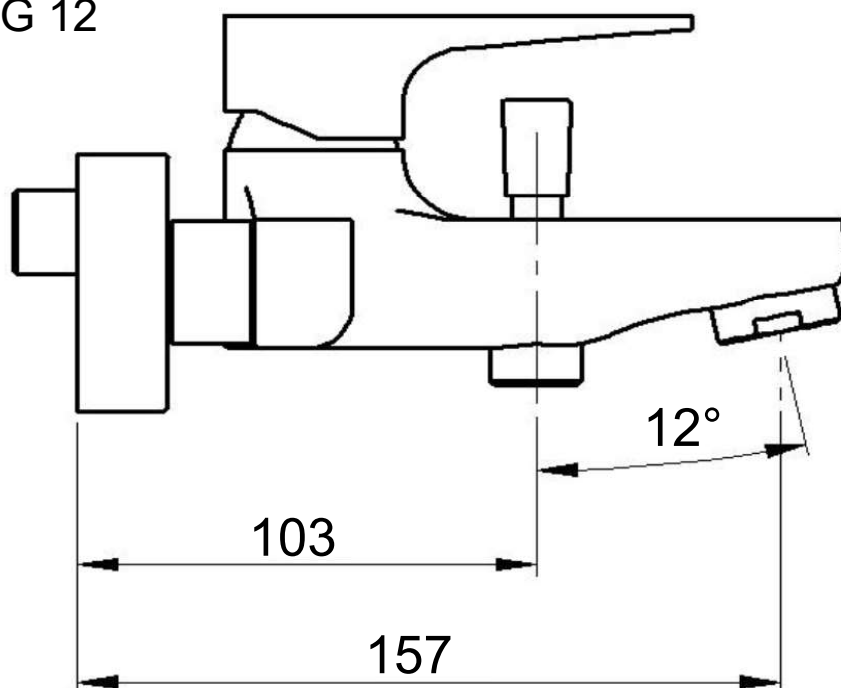

ART. COD.

W 05 NO

G 12

MATERIALI / MATERIALS

OTTONE NERO OPACO

CROMATURA / CHROME PLATING

UNI EN 248

Via Leonardo da Vinci 83 - 20062 Cassano d'Adda (MI) Italy - Tel. +39-0363 364211