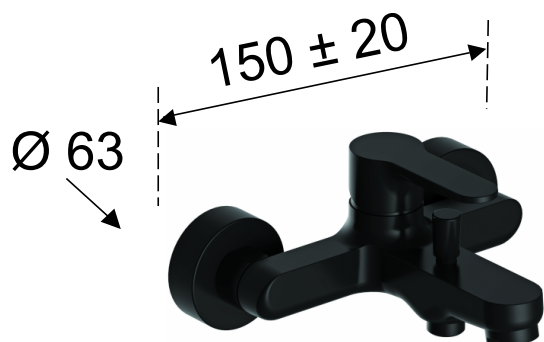

ART. COD.

W 05 NO

G 12

MATERIALI / MATERIALS

OTTONE NERO OPACO

CROMATURA / CHROME PLATING

UNI EN 248

Via Leonardo da Vinci 83 - 20062 Cassano d'Adda (MI) Italy - Tel. +39-0363 364211