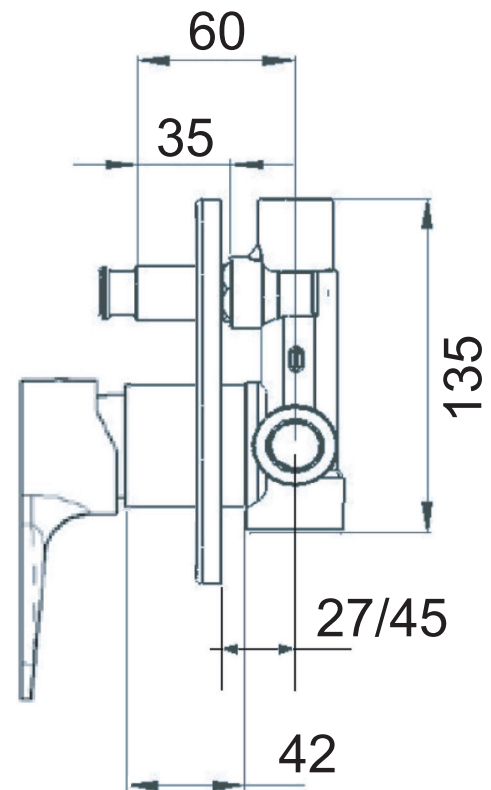

ART. COD.

W 09 NO

Ø 155

ENTRATA
ACQUA FREDDA
COLD WATER
INLET
G1/2

USCITA DOCCIA
SHOWER OUTLET
G1/2

USCITA VASCA
BATH OUTLET
G3/4

ENTRATA
ACQUA CALDA
HOT WATER
INLET
G1/2

MATERIALI / MATERIALS

OTTONE NERO OPACO

CROMATURA / CHROME PLATING

UNI EN 248

Via Leonardo da Vinci 83 - 20062 Cassano d'Adda (MI) Italy - Tel. +39-0363 364211

info@remer.eu www.remer.eu