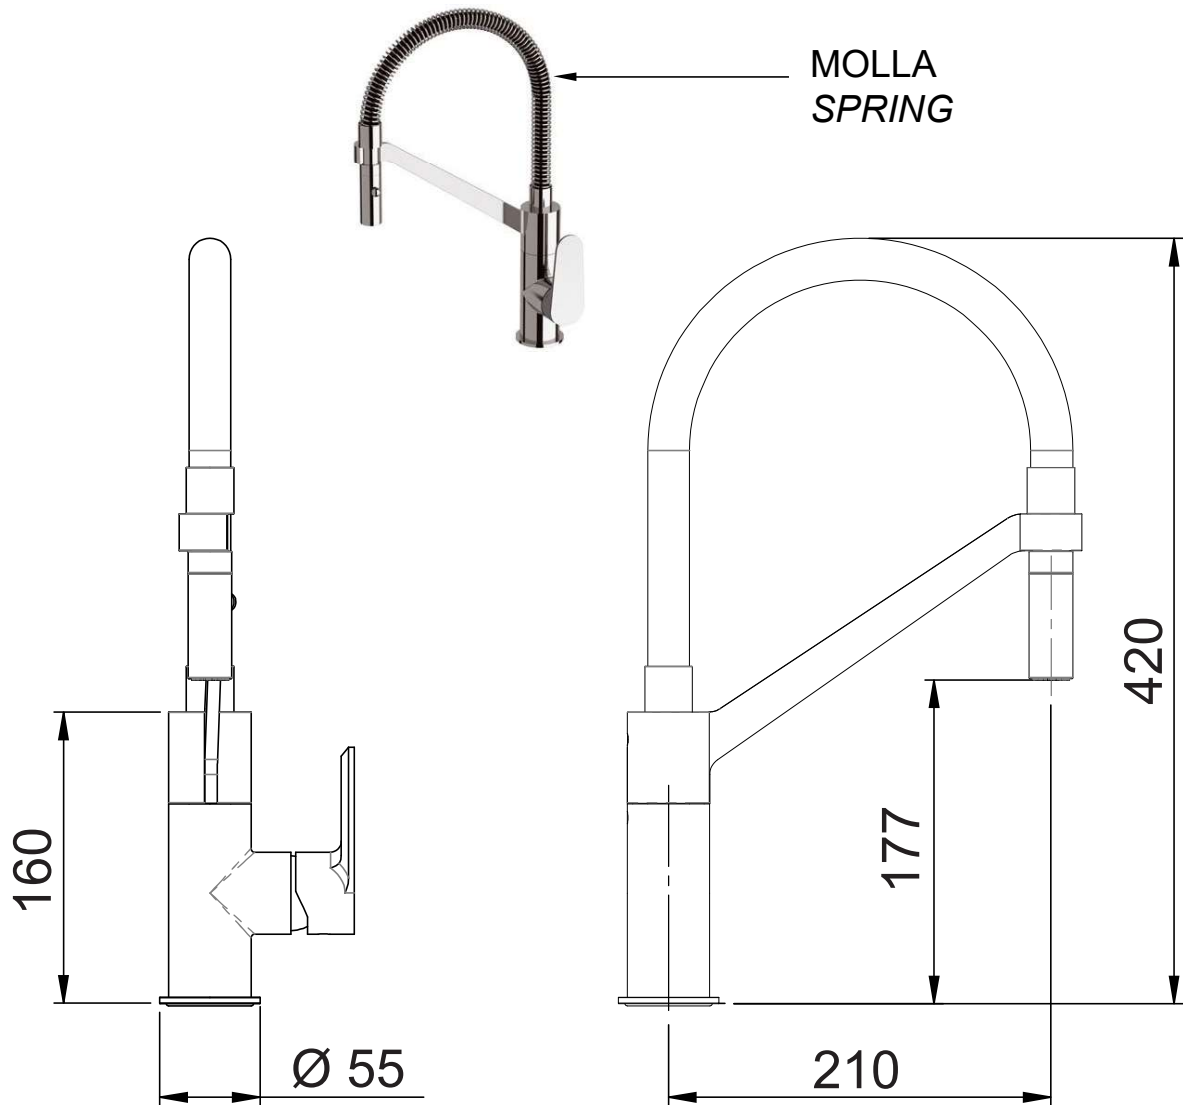

ART. COD.

L 533

MATERIALI / MATERIALS

OTTONE CROMATO / CHROME PLATED BRASS
MOLLA IN ACCIAIO INOX / SPRING IN STAINLESS STEEL

CROMATURA / CHROME PLATING

UNI EN 248

Via Leonardo da Vinci 83 - 20062 Cassano d'Adda (MI) Italy - Tel. +39-0363 364211