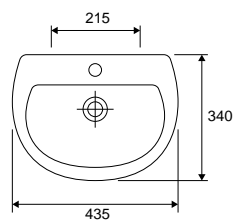

# LAKE

---

**SFUCERO611LA**

lavabo in ceramica, larghezza 45 cm