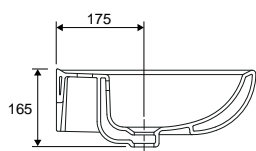

# LAKE

---

**SFUCERO611LA**

lavabo in ceramica, larghezza 45 cm