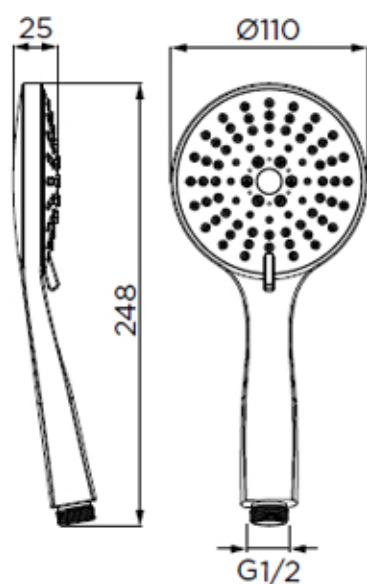

## SAPDOC0231CR

doccia, ABS cromato, 5 getti, anticalcare, Ø 110 mm attacco universale da 1/2"

Hand shower, chromed ABS, 5 sprays, anti-limescale, Ø 110 mm universal connector 1/2"

Handbrause aus ABS, Chromoberfläche, 5 Strahlarten, Antikalk-System Ø 110 mm, mit universellem Anschluss 1/2"

Douchette en ABS chromé, 5 jets, anti-calcaire Ø 110 mm, raccord universel 1/2"

Cartoncino  
aperto