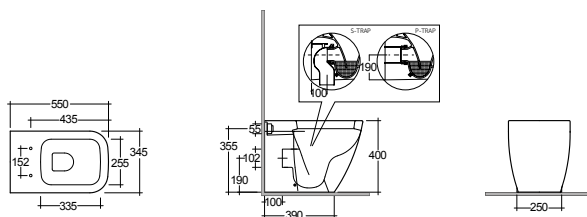

RAK
CERAMICS

SCACER0719VF

vaso wc in ceramica, installazione filo muro, scarico (a pavimento o a parete) curva tecnica per scarico inclusa, sedile venduto separatamente

SCACER0721SE

sedile in poliestere, cerniere in acciaio per vaso wc

SCACER0720BF

bidet in ceramica, installazione filo muro, monoforo, con troppopieno

SCACER0725LA

lavabo in ceramica, larghezza 65 cm

SCACER0726CO

colonna in ceramica, installazione a terra