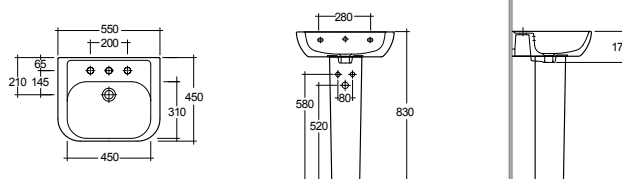

RAK
CERAMICS

SCACER0719VF

vaso wc in ceramica, installazione filo muro, scarico (a pavimento o a parete) curva tecnica per scarico inclusa, sedile venduto separatamente

SCACER0721SE

sedile in poliestere, cerniere in acciaio per vaso wc

SCACER0720BF

bidet in ceramica, installazione filo muro, monoforo, con troppopieno

SCACER0725LA

lavabo in ceramica, larghezza 65 cm

SCACER0726CO

colonna in ceramica, installazione a terra