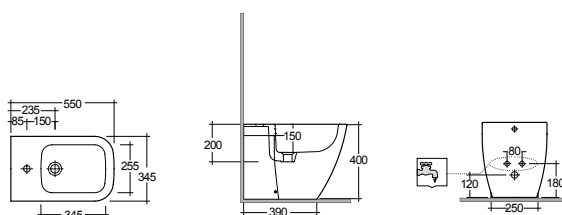

RAK
CERAMICS

SCACER0719VF

vaso wc in ceramica, installazione filo muro, scarico (a pavimento o a parete) curva tecnica per scarico inclusa, sedile venduto separatamente

SCACER0721SE

sedile in poliestere, cerniere in acciaio per vaso wc

SCACER0720BF

bidet in ceramica, installazione filo muro, monoforo, con troppopieno

SCACER0725LA

lavabo in ceramica, larghezza 65 cm

SCACER0726CO

colonna in ceramica, installazione a terra