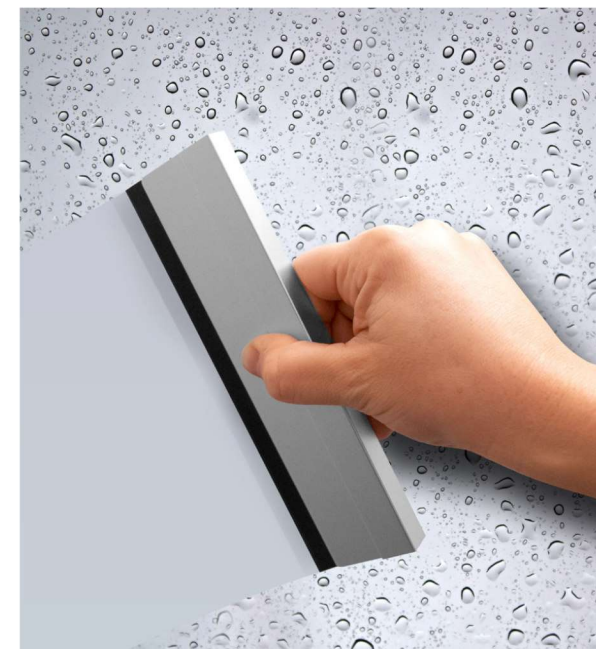

Il tergovetro, utile per asciugare con facilità il cristallo del box, si integra nel cestello, contenuto in un apposito alloggiamento, dal quale può essere facilmente prelevato in caso di necessità

The shower wiper, used for cleaning without any difficulty the glass of the shower enclosure, is integrated into the basket, from which it can be easily taken whenever necessary.

La espátula limpiacrystalas integrada en una específica caja de la cesta puede ser recogida fácilmente

**A112001MR**  
L29 x H5,3 x P12 cm

**Mensola doccia rettangolare completa di tergovetro**  
Realizzata in acciaio ss304 e abs bianco, cestello removibile per facile pulizia, completa di tergovetro fissaggio con viti e tasselli inclusi opzionale fissaggio ad incollo (supporti per fissaggio incollo venduti a parte art. A112008PI)