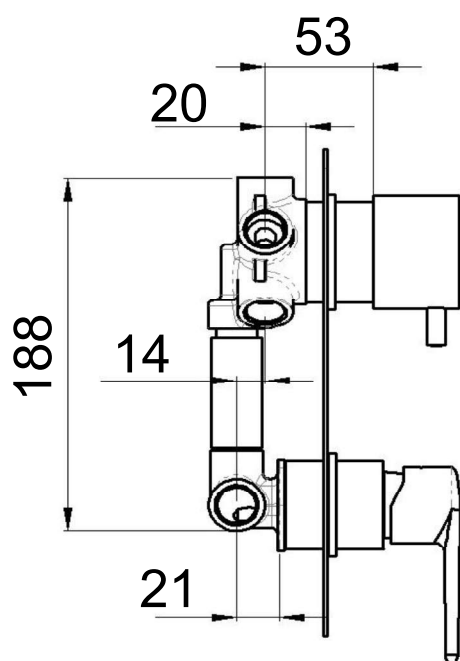

ART. COD.

V 94

4 USCITE
4 OUTLETS

MISCELATORE
MIXER

MATERIALI / MATERIALS

OTTONE CROMATO / CHROME PLATED BRASS

CROMATURA / CHROME PLATING

UNI EN 248