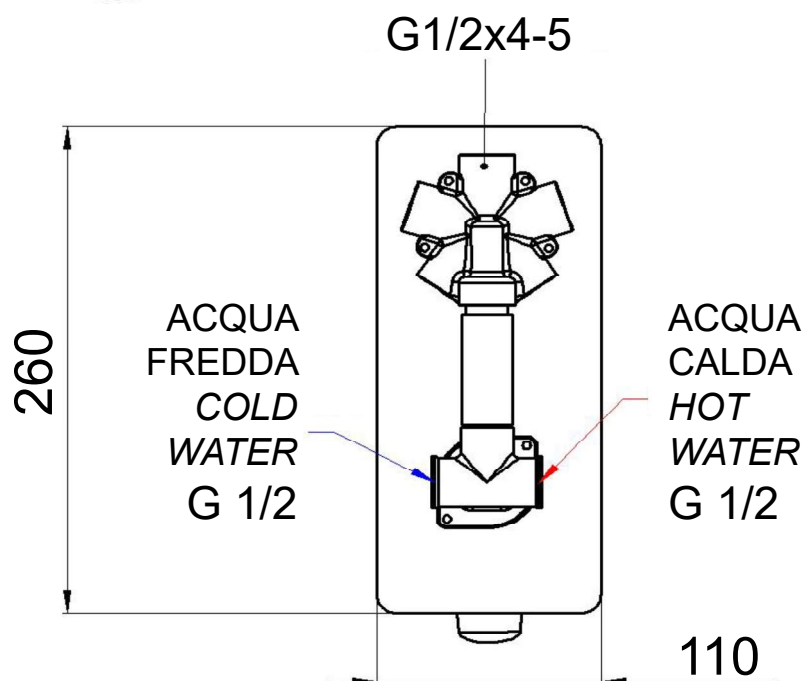

ART. COD.

V 94

4 USCITE
4 OUTLETS

MISCELATORE
MIXER

MATERIALI / MATERIALS

OTTONE CROMATO / CHROME PLATED BRASS

CROMATURA / CHROME PLATING

UNI EN 248