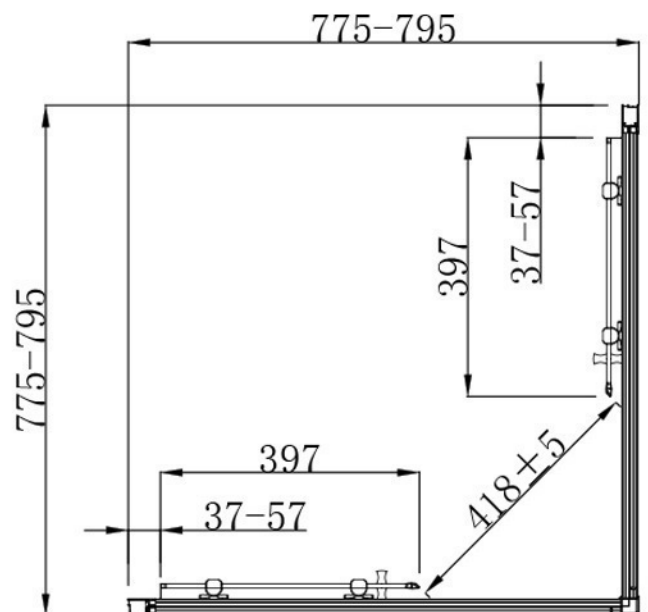

# BOX DOCCIA spessore VETRO 6 mm

Altezza Standard

Spessore vetro

Scorrimento facilitato

Chiusura magnetica

Estensibilità

Porte sganciabili

Reversibile

## SCACER0584CR

box doccia quadrato, in alluminio, finitura cromata, vetro trasparente spessore 6 mm, dimensioni 77,5-79,5 x 77,5-79,5 cm, altezza 190 cm, entrata 41 cm, maniglia inclusa, porte sganciabili per una facile pulizia, box doccia con sistema di fissaggio veloce ad incastro

# Box doccia ad incastro

La nuova soluzione  
che semplifica l'installazione

- Pratico e veloce da installare
- Altezza 190 cm
- Cristallo temperato 6 mm
- 16 cuscinetti assicurano un'ottimale scorrimento delle ante
- Chiusura magnetica
- Ante sganciabili per facile pulizia

# BOX DOCCIA spessore VETRO 6 mm