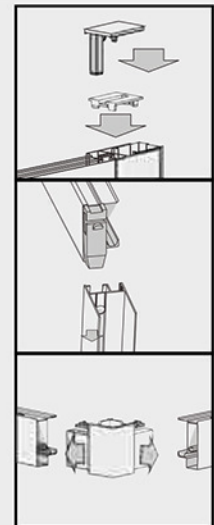

# BOX DOCCIA spessore VETRO 6 mm

Altezza Standard

Spessore vetro

Scorrimento facilitato

Chiusura magnetica

Estensibilità

Porte sganciabili

Reversibile

## SCACER0584CR

box doccia quadrato, in alluminio, finitura cromata, vetro trasparente spessore 6 mm, dimensioni 77,5-79,5 x 77,5-79,5 cm, altezza 190 cm, entrata 41 cm, maniglia inclusa, porte sganciabili per una facile pulizia, box doccia con sistema di fissaggio veloce ad incastro

# Box doccia ad incastro

La nuova soluzione  
che semplifica l'installazione

- Pratico e veloce da installare
- Altezza 190 cm
- Cristallo temperato 6 mm
- 16 cuscinetti assicurano un'ottimale scorrimento delle ante
- Chiusura magnetica
- Ante sganciabili per facile pulizia