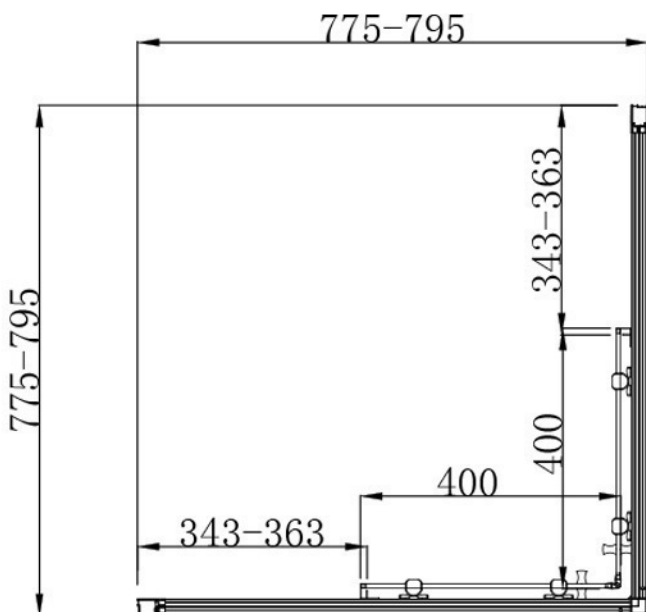

# BOX DOCCIA spessore VETRO 6 mm

Altezza Standard

Spessore vetro

Scorrimento facilitato

Chiusura magnetica

Estensibilità

Porte sganciabili

Reversibile

## SCACER0584CR

box doccia quadrato, in alluminio, finitura cromata, vetro trasparente spessore 6 mm, dimensioni 77,5-79,5 x 77,5-79,5 cm, altezza 190 cm, entrata 41 cm, maniglia inclusa, porte sganciabili per una facile pulizia, box doccia con sistema di fissaggio veloce ad incastro

# Box doccia ad incastro

La nuova soluzione  
che semplifica l'installazione

- Pratico e veloce da installare
- Altezza 190 cm
- Cristallo temperato 6 mm
- 16 cuscinetti assicurano un'ottimale scorrimento delle ante
- Chiusura magnetica
- Ante sganciabili per facile pulizia

# BOX DOCCIA spessore VETRO 6 mm