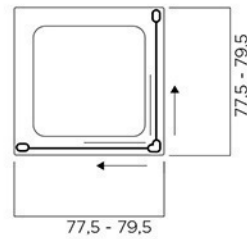

# BOX DOCCIA spessore VETRO 6 mm

Altezza Standard

Spessore vetro

Scorrimento facilitato

Chiusura magnetica

Estensibilità

Porte sganciabili

Reversibile

## SCACER0584CR

box doccia quadrato, in alluminio, finitura cromata, vetro trasparente spessore 6 mm, dimensioni 77,5-79,5 x 77,5-79,5 cm, altezza 190 cm, entrata 41 cm, maniglia inclusa, porte sganciabili per una facile pulizia, box doccia con sistema di fissaggio veloce ad incastro

# Box doccia ad incastro

La nuova soluzione  
che semplifica l'installazione

- Pratico e veloce da installare
- Altezza 190 cm
- Cristallo temperato 6 mm
- 16 cuscinetti assicurano un'ottimale scorrimento delle ante
- Chiusura magnetica
- Ante sganciabili per facile pulizia

# BOX DOCCIA spessore VETRO 6 mm