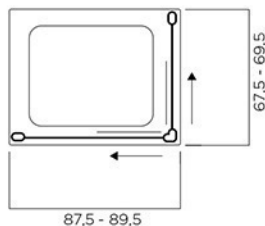

Box doccia ad incastro

La nuova soluzione
che semplifica l'installazione

- Pratico e veloce da installare
- Altezza 190 cm
- Cristallo temperato 6 mm
- 16 cuscinetti assicurano un'ottimale scorrimento delle ante
- Chiusura magnetica
- Ante sganciabili per facile pulizia

BOX DOCCIA spessore VETRO 6 mm

Altezza Standard

Spessore vetro

Scorrimento facilitato

Chiusura magnetica

Estensibilità

Porte sganciabili

Reversibile

Pratico e veloce da installare

SCACER0585CR

box doccia quadrato, in alluminio, finitura cromata, vetro trasparente spessore 6 mm, dimensioni 87,5-89,5 x 67,5-69,5 cm, altezza 190 cm, entrata 41,6 cm, maniglia inclusa, porte sganciabili per una facile pulizia, box doccia con sistema di fissaggio veloce ad incastro

NOVITÀ FISSAGGIO RAPIDO AD INCASTRO

BOX DOCCIA spessore VETRO 6 mm