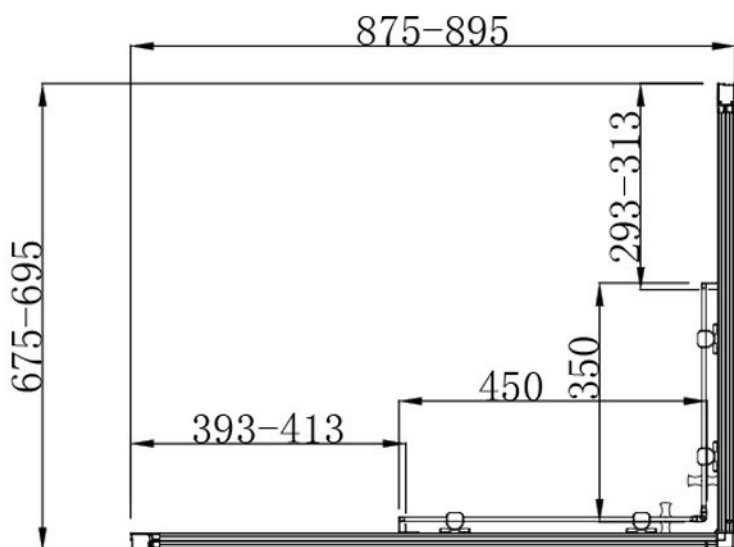

Box doccia ad incastro

La nuova soluzione
che semplifica l'installazione

- Pratico e veloce da installare
- Altezza 190 cm
- Cristallo temperato 6 mm
- 16 cuscinetti assicurano un'ottimale scorrimento delle ante
- Chiusura magnetica
- Ante sganciabili per facile pulizia

BOX DOCCIA spessore VETRO 6 mm

Altezza Standard

Spessore vetro

Scorrimento facilitato

Chiusura magnetica

Estensibilità

Porte sganciabili

Reversibile

Pratico e veloce da installare

SCACER0585CR

box doccia quadrato, in alluminio, finitura cromata, vetro trasparente spessore 6 mm, dimensioni 87,5-89,5 x 67,5-69,5 cm, altezza 190 cm, entrata 41,6 cm, maniglia inclusa, porte sganciabili per una facile pulizia, box doccia con sistema di fissaggio veloce ad incastro

NOVITÀ FISSAGGIO RAPIDO AD INCASTRO

BOX DOCCIA spessore VETRO 6 mm