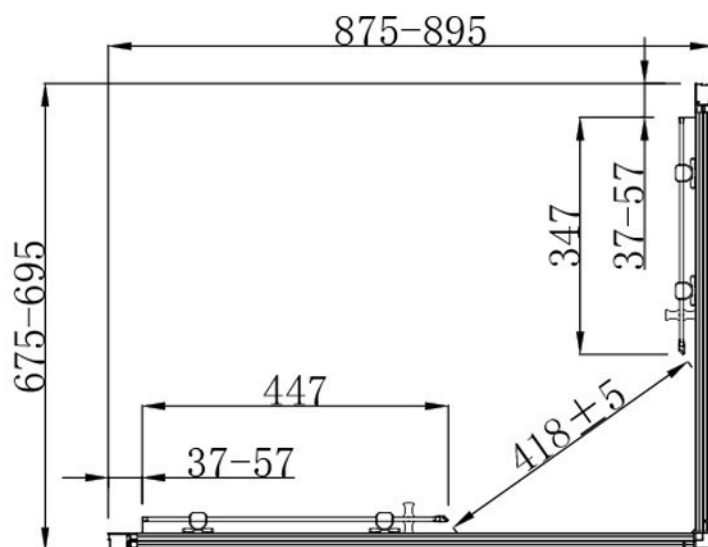

Box doccia ad incastro

La nuova soluzione
che semplifica l'installazione

- Pratico e veloce da installare
- Altezza 190 cm
- Cristallo temperato 6 mm
- 16 cuscinetti assicurano un'ottimale scorrimento delle ante
- Chiusura magnetica
- Ante sganciabili per facile pulizia

BOX DOCCIA spessore VETRO 6 mm

Altezza Standard

Spessore vetro

Scorrimento facilitato

Chiusura magnetica

Estensibilità

Porte sganciabili

Reversibile

Pratico e veloce da installare

SCACER0585CR

box doccia quadrato, in alluminio, finitura cromata, vetro trasparente spessore 6 mm, dimensioni 87,5-89,5 x 67,5-69,5 cm, altezza 190 cm, entrata 41,6 cm, maniglia inclusa, porte sganciabili per una facile pulizia, box doccia con sistema di fissaggio veloce ad incastro

NOVITÀ FISSAGGIO RAPIDO AD INCASTRO

BOX DOCCIA spessore VETRO 6 mm