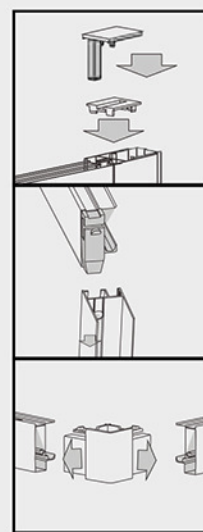

Box doccia ad incastro

La nuova soluzione
che semplifica l'installazione

- Pratico e veloce da installare
- Altezza 190 cm
- Cristallo temperato 6 mm
- 16 cuscinetti assicurano un'ottimale scorrimento delle ante
- Chiusura magnetica
- Ante sganciabili per facile pulizia

BOX DOCCIA spessore VETRO 6 mm

Altezza Standard

Spessore vetro

Scorrimento facilitato

Chiusura magnetica

Estensibilità

Porte sganciabili

Reversibile

Pratico e veloce da installare

SCACER0585CR

box doccia quadrato, in alluminio, finitura cromata, vetro trasparente spessore 6 mm, dimensioni 87,5-89,5 x 67,5-69,5 cm, altezza 190 cm, entrata 41,6 cm, maniglia inclusa, porte sganciabili per una facile pulizia, box doccia con sistema di fissaggio veloce ad incastro

NOVITÀ FISSAGGIO RAPIDO AD INCASTRO

BOX DOCCIA spessore VETRO 6 mm