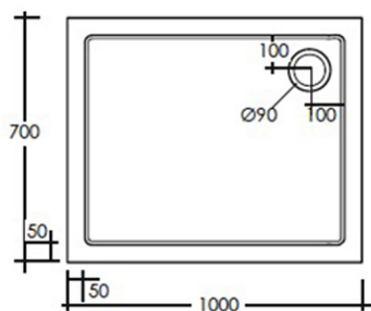

SCACER0234PD

Piatto doccia in acrilico ultraslim serie
oceano 70 x 100 x h 5 cm
foro di scarico da \varnothing 90 mm

Extraflat