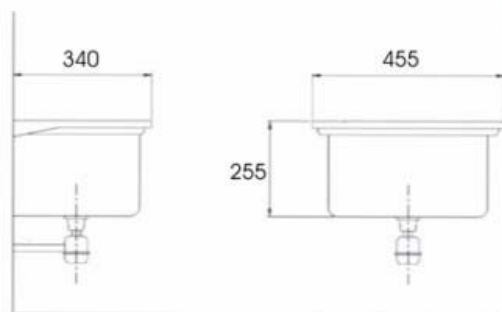

PILOZZO

Nuovo
fissaggio

Trooppieno

Articolo composto da Pilozzo
completo con scarico e sifone:

- U82051 8007931820631 PILOZZO POLIPROP.A PARETE
CM.45x34x25

IDRO BRIC SpA