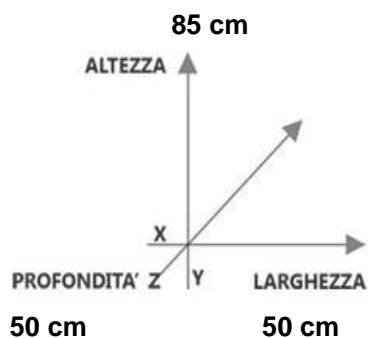

SCHEDA : MOBILE LAVATOIO IN NOBILITATO

COD. ARTICOLO : 7003C

DIMENSIONI : 50 x 50 x h 85 cm

Altezza scarico a muro: circa 40 Cm

CARATTERISTICHE TECNICHE :

Mobile in nobilitato idrofugo 18mm di spessore, con cerniere diam. 35mm e con vasca in polipropilene resistente all'umidità e all'invecchiamento

Dotato di asse di lavaggio in PVC

Il rubinetto può essere inserito anche sulla vasca

Sifone autopulente a 2 vie completo di troppopieno

Pratico vano porta-oggetti interno con unico ripiano (per inserimento detersivi, spazzole, spugne ecc..)

Piedini regolabili in altezza 15 mm