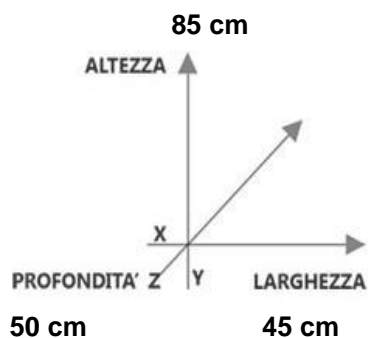

## SCHEDA : MOBILE LAVATOIO IN NOBILITATO

COD. ARTICOLO : 7006C

DIMENSIONI : 45 x 50 x h 85 cm

Altezza scarico a muro: circa 40 Cm

### CARATTERISTICHE TECNICHE :

Mobile in nobilitato idrofugo 18mm di spessore, con cerniere diam. 35mm e con vasca in polipropilene resistente all'umidità e all'invecchiamento

Dotato di asse di lavaggio in PVC

Il rubinetto può essere inserito anche sulla vasca

Sifone autopulente a 2 vie completo di troppopieno

Pratico vano porta-oggetti interno con unico ripiano (per inserimento detersivi, spazzole, spugne ecc..)

Piedini regolabili in altezza 15 mm