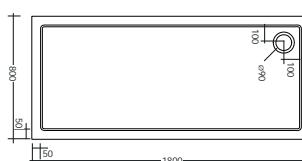

SCACER0452PD

Piatto doccia in acrilico ultraslim serie oceano 70 x 120 x h 5 cm foro di scarico da Ø 90 mm

SCACER0236PD

Piatto doccia in acrilico ultraslim serie oceano 80 x 120 x h 5 cm foro di scarico da Ø 90 mm

PIATTO DOCCIA IN ACRILICO

SCACERO233PD

Piatto doccia in acrilico ultraslim serie oceano 80 x 80 x h 5 cm foro di scarico da Ø 90 mm

8 007931 046488

SCACERO212PD

Piatto doccia in acrilico ultraslim serie oceano 90 x 90 x h 5 cm foro di scarico da Ø 90 mm

8 007931 044235

SCACERO403PD

Piatto doccia in acrilico ultraslim serie oceano 170 x 70 x h 5 cm foro di scarico da Ø 90 mm

8 007931 066248

SCACERO404PD

Piatto doccia in acrilico ultraslim serie oceano 180 x 80 x h 5 cm foro di scarico da Ø 90 mm

8 007931 066231

SCACERO295PD

Piatto doccia in acrilico ultraslim serie oceano 70 x 90 x h 5 cm foro di scarico da Ø 90 mm

8 007931 056207