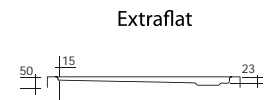

SCACERO210PD

Piatto doccia in acrilico ultraslim serie oceano 80 x 80 x h 5 cm foro di scarico da Ø 90 mm

SCACERO211PD

Piatto doccia in acrilico ultraslim serie oceano 90 x 90 x h 5 cm foro di scarico da Ø 90 mm

PIATTI DOCCIA IN ACRILICO

SCACER0200PD

Piatto doccia in acrilico ultraslim serie oceano 75 x 90 x h 5 cm foro di scarico da Ø 90 mm

SCACER0201PD

Piatto doccia in acrilico ultraslim serie oceano 80 x 100 x h 5 cm foro di scarico da Ø 90 mm

SCACER0234PD

Piatto doccia in acrilico ultraslim serie oceano 70 x 100 x h 5 cm foro di scarico da Ø 90 mm

SCACER0235PD

Piatto doccia in acrilico ultraslim serie oceano 80 x 140 x h 5 cm foro di scarico da Ø 90 mm