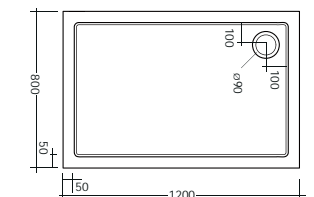

PIATTI DOCCIA IN ACRILICO

SCACER0200PD

Piatto doccia in acrilico ultraslim serie oceano 75 x 90 x h 5 cm foro di scarico da Ø 90 mm

SCACER0201PD

Piatto doccia in acrilico ultraslim serie oceano 80 x 100 x h 5 cm foro di scarico da Ø 90 mm

SCACER0234PD

Piatto doccia in acrilico ultraslim serie oceano 70 x 100 x h 5 cm foro di scarico da Ø 90 mm

SCACER0235PD

Piatto doccia in acrilico ultraslim serie oceano 80 x 140 x h 5 cm foro di scarico da Ø 90 mm

SCACER0452PD

Piatto doccia in acrilico ultraslim serie oceano 70 x 120 x h 5 cm foro di scarico da Ø 90 mm

SCACER0236PD

Piatto doccia in acrilico ultraslim serie oceano 80 x 120 x h 5 cm foro di scarico da Ø 90 mm

PIATTO DOCCIA IN ACRILICO

SCACERO233PD

Piatto doccia in acrilico ultraslim serie oceano 80 x 80 x h 5 cm foro di scarico da Ø 90 mm

8 007931 046488

SCACERO212PD

Piatto doccia in acrilico ultraslim serie oceano 90 x 90 x h 5 cm foro di scarico da Ø 90 mm