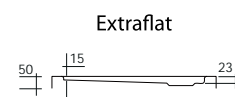

8 007931 044235

SCACERO403PD

Piatto doccia in acrilico ultraslim serie oceano 170 x 70 x h 5 cm foro di scarico da Ø 90 mm

8 007931 066248

SCACERO404PD

Piatto doccia in acrilico ultraslim serie oceano 180 x 80 x h 5 cm foro di scarico da Ø 90 mm

8 007931 066231

SCACERO295PD

Piatto doccia in acrilico ultraslim serie oceano 70 x 90 x h 5 cm foro di scarico da Ø 90 mm

8 007931 056207