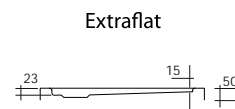

8 007931 044235

SCACERO403PD

Piatto doccia in acrilico ultraslim serie oceano 170 x 70 x h 5 cm foro di scarico da Ø 90 mm

8 007931 066248

SCACERO404PD

Piatto doccia in acrilico ultraslim serie oceano 180 x 80 x h 5 cm foro di scarico da Ø 90 mm

8 007931 066231

SCACERO295PD

Piatto doccia in acrilico ultraslim serie oceano 70 x 90 x h 5 cm foro di scarico da Ø 90 mm

8 007931 056207