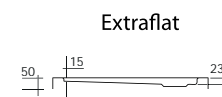

PIATTI DOCCIA IN ACRILICO

SCACERO405PD

Piatto doccia serie LAGO rettangolare 160 x 80 cm in acrilico. Foro di scarico da 90 mm con copertura rettangolare in acciaio inox lucido, serie lago

SCACERO406PD

Piatto doccia serie LAGO rettangolare 160 x 90 cm in acrilico. Foro di scarico da Ø 90 mm con copertura rettangolare in acciaio inox lucido, serie lago

SCACERO210PD

Piatto doccia in acrilico ultraslim serie oceano 80 x 80 x h 5 cm foro di scarico da Ø 90 mm

SCACERO211PD

Piatto doccia in acrilico ultraslim serie oceano 90 x 90 x h 5 cm foro di scarico da Ø 90 mm