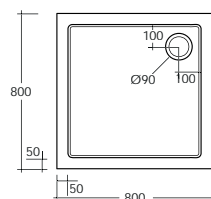

PIATTI DOCCIA IN ACRILICO

SCACERO405PD

Piatto doccia serie LAGO rettangolare 160 x 80 cm in acrilico. Foro di scarico da 90 mm con copertura rettangolare in acciaio inox lucido, serie lago

SCACERO406PD

Piatto doccia serie LAGO rettangolare 160 x 90 cm in acrilico. Foro di scarico da Ø 90 mm con copertura rettangolare in acciaio inox lucido, serie lago

SCACERO210PD

Piatto doccia in acrilico ultraslim serie oceano 80 x 80 x h 5 cm foro di scarico da Ø 90 mm

SCACERO211PD

Piatto doccia in acrilico ultraslim serie oceano 90 x 90 x h 5 cm foro di scarico da Ø 90 mm

PIATTI DOCCIA IN ACRILICO

SCACER0200PD

Piatto doccia in acrilico ultraslim serie oceano 75 x 90 x h 5 cm foro di scarico da Ø 90 mm

SCACER0201PD

Piatto doccia in acrilico ultraslim serie oceano 80 x 100 x h 5 cm foro di scarico da Ø 90 mm

SCACER0234PD

Piatto doccia in acrilico ultraslim serie oceano 70 x 100 x h 5 cm foro di scarico da Ø 90 mm

SCACER0235PD

Piatto doccia in acrilico ultraslim serie oceano 80 x 140 x h 5 cm foro di scarico da Ø 90 mm