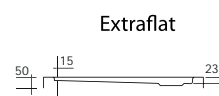

SCACER0452PD

Piatto doccia in acrilico ultraslim serie oceano 70 x 120 x h 5 cm foro di scarico da Ø 90 mm

SCACER0236PD

Piatto doccia in acrilico ultraslim serie oceano 80 x 120 x h 5 cm foro di scarico da Ø 90 mm

PIATTO DOCCIA IN ACRILICO

SCACERO233PD

Piatto doccia in acrilico ultraslim serie oceano 80 x 80 x h 5 cm foro di scarico da Ø 90 mm

8 007931 046488

SCACERO212PD

Piatto doccia in acrilico ultraslim serie oceano 90 x 90 x h 5 cm foro di scarico da Ø 90 mm

8 007931 044235

SCACERO403PD

Piatto doccia in acrilico ultraslim serie oceano 170 x 70 x h 5 cm foro di scarico da Ø 90 mm

8 007931 066248

SCACERO404PD

Piatto doccia in acrilico ultraslim serie oceano 180 x 80 x h 5 cm foro di scarico da Ø 90 mm