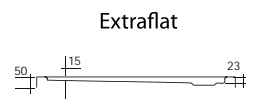

PIATTI DOCCIA IN ACRILICO

SCACER0200PD

Piatto doccia in acrilico ultraslim serie oceano 75 x 90 x h 5 cm foro di scarico da Ø 90 mm

SCACER0201PD

Piatto doccia in acrilico ultraslim serie oceano 80 x 100 x h 5 cm foro di scarico da Ø 90 mm

SCACER0234PD

Piatto doccia in acrilico ultraslim serie oceano 70 x 100 x h 5 cm foro di scarico da Ø 90 mm

SCACER0235PD

Piatto doccia in acrilico ultraslim serie oceano 80 x 140 x h 5 cm foro di scarico da Ø 90 mm

SCACER0452PD

Piatto doccia in acrilico ultraslim serie oceano 70 x 120 x h 5 cm foro di scarico da Ø 90 mm

SCACER0236PD

Piatto doccia in acrilico ultraslim serie oceano 80 x 120 x h 5 cm foro di scarico da Ø 90 mm