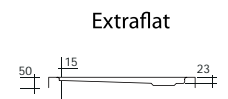

SCACER0234PD

Piatto doccia in acrilico ultraslim serie oceano 70 x 100 x h 5 cm foro di scarico da Ø 90 mm

SCACER0235PD

Piatto doccia in acrilico ultraslim serie oceano 80 x 140 x h 5 cm foro di scarico da Ø 90 mm

SCACER0452PD

Piatto doccia in acrilico ultraslim serie oceano 70 x 120 x h 5 cm foro di scarico da Ø 90 mm

SCACER0236PD

Piatto doccia in acrilico ultraslim serie oceano 80 x 120 x h 5 cm foro di scarico da Ø 90 mm