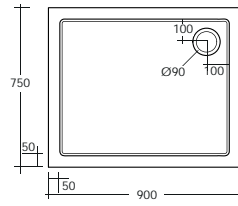

PIATTI DOCCIA IN ACRILICO

SCACERO405PD

Piatto doccia serie LAGO rettangolare 160 x 80 cm in acrilico. Foro di scarico da 90 mm con copertura rettangolare in acciaio inox lucido, serie lago

SCACERO406PD

Piatto doccia serie LAGO rettangolare 160 x 90 cm in acrilico. Foro di scarico da Ø 90 mm con copertura rettangolare in acciaio inox lucido, serie lago

SCACERO210PD

Piatto doccia in acrilico ultraslim serie oceano 80 x 80 x h 5 cm foro di scarico da Ø 90 mm

SCACERO211PD

Piatto doccia in acrilico ultraslim serie oceano 90 x 90 x h 5 cm foro di scarico da Ø 90 mm

PIATTI DOCCIA IN ACRILICO

SCACER0200PD

Piatto doccia in acrilico ultraslim serie oceano 75 x 90 x h 5 cm foro di scarico da Ø 90 mm

SCACER0201PD

Piatto doccia in acrilico ultraslim serie oceano 80 x 100 x h 5 cm foro di scarico da Ø 90 mm

SCACER0234PD

Piatto doccia in acrilico ultraslim serie oceano 70 x 100 x h 5 cm foro di scarico da Ø 90 mm

SCACER0235PD

Piatto doccia in acrilico ultraslim serie oceano 80 x 140 x h 5 cm foro di scarico da Ø 90 mm