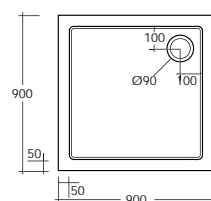

PIATTI DOCCIA IN ACRILICO

SCACERO405PD

Piatto doccia serie LAGO rettangolare 160 x 80 cm in acrilico. Foro di scarico da 90 mm con copertura rettangolare in acciaio inox lucido, serie lago

SCACERO406PD

Piatto doccia serie LAGO rettangolare 160 x 90 cm in acrilico. Foro di scarico da Ø 90 mm con copertura rettangolare in acciaio inox lucido, serie lago

SCACERO210PD

Piatto doccia in acrilico ultraslim serie oceano 80 x 80 x h 5 cm foro di scarico da Ø 90 mm

SCACERO211PD

Piatto doccia in acrilico ultraslim serie oceano 90 x 90 x h 5 cm foro di scarico da Ø 90 mm

PIATTI DOCCIA IN ACRILICO

SCACER0200PD

Piatto doccia in acrilico ultraslim serie oceano 75 x 90 x h 5 cm foro di scarico da Ø 90 mm

SCACER0201PD

Piatto doccia in acrilico ultraslim serie oceano 80 x 100 x h 5 cm foro di scarico da Ø 90 mm

SCACER0234PD

Piatto doccia in acrilico ultraslim serie oceano 70 x 100 x h 5 cm foro di scarico da Ø 90 mm

SCACER0235PD

Piatto doccia in acrilico ultraslim serie oceano 80 x 140 x h 5 cm foro di scarico da Ø 90 mm