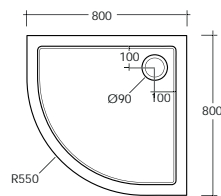

SCACERO210PD

Piatto doccia in acrilico ultraslim serie oceano 80 x 80 x h 5 cm foro di scarico da Ø 90 mm

SCACERO211PD

Piatto doccia in acrilico ultraslim serie oceano 90 x 90 x h 5 cm foro di scarico da Ø 90 mm

SCACER0234PD

Piatto doccia in acrilico ultraslim serie oceano 70 x 100 x h 5 cm foro di scarico da Ø 90 mm

SCACER0235PD

Piatto doccia in acrilico ultraslim serie oceano 80 x 140 x h 5 cm foro di scarico da Ø 90 mm

SCACER0452PD

Piatto doccia in acrilico ultraslim serie oceano 70 x 120 x h 5 cm foro di scarico da Ø 90 mm

SCACER0236PD

Piatto doccia in acrilico ultraslim serie oceano 80 x 120 x h 5 cm foro di scarico da Ø 90 mm

PIATTO DOCCIA IN ACRILICO

SCACERO233PD

Piatto doccia in acrilico ultraslim serie oceano 80 x 80 x h 5 cm foro di scarico da Ø 90 mm

8 007931 046488

SCACERO212PD

Piatto doccia in acrilico ultraslim serie oceano 90 x 90 x h 5 cm foro di scarico da Ø 90 mm