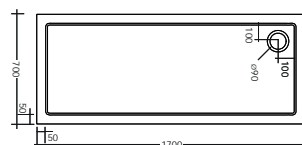

SCACER0452PD

Piatto doccia in acrilico ultraslim serie oceano 70 x 120 x h 5 cm foro di scarico da Ø 90 mm

SCACER0236PD

Piatto doccia in acrilico ultraslim serie oceano 80 x 120 x h 5 cm foro di scarico da Ø 90 mm

PIATTO DOCCIA IN ACRILICO

SCACERO233PD

Piatto doccia in acrilico ultraslim serie oceano 80 x 80 x h 5 cm foro di scarico da Ø 90 mm

8 007931 046488

SCACERO212PD

Piatto doccia in acrilico ultraslim serie oceano 90 x 90 x h 5 cm foro di scarico da Ø 90 mm

8 007931 044235

SCACERO403PD

Piatto doccia in acrilico ultraslim serie oceano 170 x 70 x h 5 cm foro di scarico da Ø 90 mm

8 007931 066248

SCACERO404PD

Piatto doccia in acrilico ultraslim serie oceano 180 x 80 x h 5 cm foro di scarico da Ø 90 mm

8 007931 066231

SCACERO295PD

Piatto doccia in acrilico ultraslim serie oceano 70 x 90 x h 5 cm foro di scarico da Ø 90 mm

8 007931 056207