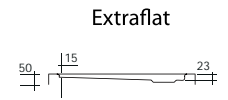

SCACER0235PD

Piatto doccia in acrilico ultraslim serie oceano 80 x 140 x h 5 cm foro di scarico da Ø 90 mm