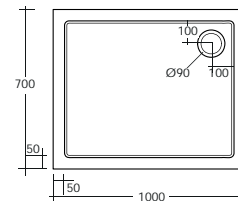

PIATTI DOCCIA IN ACRILICO

SCACERO405PD

Piatto doccia serie LAGO rettangolare 160 x 80 cm in acrilico. Foro di scarico da 90 mm con copertura rettangolare in acciaio inox lucido, serie lago

SCACERO406PD

Piatto doccia serie LAGO rettangolare 160 x 90 cm in acrilico. Foro di scarico da Ø 90 mm con copertura rettangolare in acciaio inox lucido, serie lago

SCACERO210PD

Piatto doccia in acrilico ultraslim serie oceano 80 x 80 x h 5 cm foro di scarico da Ø 90 mm

SCACERO211PD

Piatto doccia in acrilico ultraslim serie oceano 90 x 90 x h 5 cm foro di scarico da Ø 90 mm

PIATTI DOCCIA IN ACRILICO

SCACER0200PD

Piatto doccia in acrilico ultraslim serie oceano 75 x 90 x h 5 cm foro di scarico da Ø 90 mm

SCACER0201PD

Piatto doccia in acrilico ultraslim serie oceano 80 x 100 x h 5 cm foro di scarico da Ø 90 mm

SCACER0234PD

Piatto doccia in acrilico ultraslim serie oceano 70 x 100 x h 5 cm foro di scarico da Ø 90 mm

SCACER0235PD

Piatto doccia in acrilico ultraslim serie oceano 80 x 140 x h 5 cm foro di scarico da Ø 90 mm