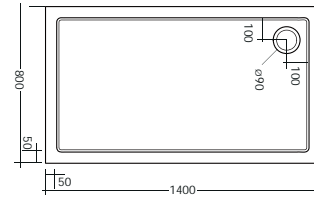

SCACERO210PD

Piatto doccia in acrilico ultraslim serie oceano 80 x 80 x h 5 cm foro di scarico da Ø 90 mm

SCACERO211PD

Piatto doccia in acrilico ultraslim serie oceano 90 x 90 x h 5 cm foro di scarico da Ø 90 mm

PIATTI DOCCIA IN ACRILICO

SCACER0200PD

Piatto doccia in acrilico ultraslim serie oceano 75 x 90 x h 5 cm foro di scarico da Ø 90 mm

SCACER0201PD

Piatto doccia in acrilico ultraslim serie oceano 80 x 100 x h 5 cm foro di scarico da Ø 90 mm

SCACER0234PD

Piatto doccia in acrilico ultraslim serie oceano 70 x 100 x h 5 cm foro di scarico da Ø 90 mm

SCACER0235PD

Piatto doccia in acrilico ultraslim serie oceano 80 x 140 x h 5 cm foro di scarico da Ø 90 mm

SCACER0452PD

Piatto doccia in acrilico ultraslim serie oceano 70 x 120 x h 5 cm foro di scarico da Ø 90 mm

SCACER0236PD

Piatto doccia in acrilico ultraslim serie oceano 80 x 120 x h 5 cm foro di scarico da Ø 90 mm