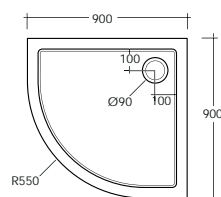

SCACER0234PD

Piatto doccia in acrilico ultraslim serie oceano 70 x 100 x h 5 cm foro di scarico da Ø 90 mm

SCACER0235PD

Piatto doccia in acrilico ultraslim serie oceano 80 x 140 x h 5 cm foro di scarico da Ø 90 mm

SCACER0452PD

Piatto doccia in acrilico ultraslim serie oceano 70 x 120 x h 5 cm foro di scarico da Ø 90 mm

SCACER0236PD

Piatto doccia in acrilico ultraslim serie oceano 80 x 120 x h 5 cm foro di scarico da Ø 90 mm

PIATTO DOCCIA IN ACRILICO

SCACERO233PD

Piatto doccia in acrilico ultraslim serie oceano 80 x 80 x h 5 cm foro di scarico da Ø 90 mm

8 007931 046488

SCACERO212PD

Piatto doccia in acrilico ultraslim serie oceano 90 x 90 x h 5 cm foro di scarico da Ø 90 mm

8 007931 044235

SCACERO403PD

Piatto doccia in acrilico ultraslim serie oceano 170 x 70 x h 5 cm foro di scarico da Ø 90 mm

8 007931 066248

SCACERO404PD

Piatto doccia in acrilico ultraslim serie oceano 180 x 80 x h 5 cm foro di scarico da Ø 90 mm