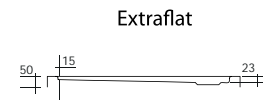

SCACERO210PD

Piatto doccia in acrilico ultraslim serie oceano 80 x 80 x h 5 cm foro di scarico da Ø 90 mm

SCACERO211PD

Piatto doccia in acrilico ultraslim serie oceano 90 x 90 x h 5 cm foro di scarico da Ø 90 mm

PIATTI DOCCIA IN ACRILICO

SCACER0200PD

Piatto doccia in acrilico ultraslim serie oceano 75 x 90 x h 5 cm foro di scarico da Ø 90 mm

SCACER0201PD

Piatto doccia in acrilico ultraslim serie oceano 80 x 100 x h 5 cm foro di scarico da Ø 90 mm

SCACER0234PD

Piatto doccia in acrilico ultraslim serie oceano 70 x 100 x h 5 cm foro di scarico da Ø 90 mm

SCACER0235PD

Piatto doccia in acrilico ultraslim serie oceano 80 x 140 x h 5 cm foro di scarico da Ø 90 mm