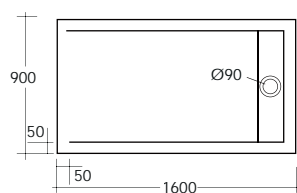

PIATTI DOCCIA IN ACRILICO

SCACERO405PD

Piatto doccia serie LAGO rettangolare 160 x 80 cm in acrilico. Foro di scarico da 90 mm con copertura rettangolare in acciaio inox lucido, serie lago

SCACERO406PD

Piatto doccia serie LAGO rettangolare 160 x 90 cm in acrilico. Foro di scarico da Ø 90 mm con copertura rettangolare in acciaio inox lucido, serie lago

SCACERO210PD

Piatto doccia in acrilico ultraslim serie oceano 80 x 80 x h 5 cm foro di scarico da Ø 90 mm

SCACERO211PD

Piatto doccia in acrilico ultraslim serie oceano 90 x 90 x h 5 cm foro di scarico da Ø 90 mm

PIATTI DOCCIA IN ACRILICO

SCACER0200PD

Piatto doccia in acrilico ultraslim serie oceano 75 x 90 x h 5 cm foro di scarico da Ø 90 mm

SCACER0201PD

Piatto doccia in acrilico ultraslim serie oceano 80 x 100 x h 5 cm foro di scarico da Ø 90 mm

SCACER0234PD

Piatto doccia in acrilico ultraslim serie oceano 70 x 100 x h 5 cm foro di scarico da Ø 90 mm

SCACER0235PD

Piatto doccia in acrilico ultraslim serie oceano 80 x 140 x h 5 cm foro di scarico da Ø 90 mm