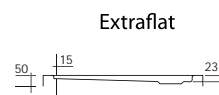

SCACER0234PD

Piatto doccia in acrilico ultraslim serie oceano 70 x 100 x h 5 cm foro di scarico da Ø 90 mm

SCACER0235PD

Piatto doccia in acrilico ultraslim serie oceano 80 x 140 x h 5 cm foro di scarico da Ø 90 mm

SCACER0452PD

Piatto doccia in acrilico ultraslim serie oceano 70 x 120 x h 5 cm foro di scarico da Ø 90 mm

SCACER0236PD

Piatto doccia in acrilico ultraslim serie oceano 80 x 120 x h 5 cm foro di scarico da Ø 90 mm

PIATTO DOCCIA IN ACRILICO

SCACERO233PD

Piatto doccia in acrilico ultraslim serie oceano 80 x 80 x h 5 cm foro di scarico da Ø 90 mm

8 007931 046488

SCACERO212PD

Piatto doccia in acrilico ultraslim serie oceano 90 x 90 x h 5 cm foro di scarico da Ø 90 mm