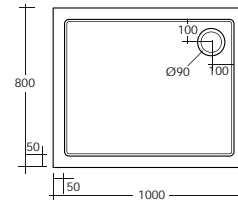

PIATTI DOCCIA IN ACRILICO

SCACERO405PD

Piatto doccia serie LAGO rettangolare 160 x 80 cm in acrilico. Foro di scarico da 90 mm con copertura rettangolare in acciaio inox lucido, serie lago

SCACERO406PD

Piatto doccia serie LAGO rettangolare 160 x 90 cm in acrilico. Foro di scarico da Ø 90 mm con copertura rettangolare in acciaio inox lucido, serie lago

SCACERO210PD

Piatto doccia in acrilico ultraslim serie oceano 80 x 80 x h 5 cm foro di scarico da Ø 90 mm

SCACERO211PD

Piatto doccia in acrilico ultraslim serie oceano 90 x 90 x h 5 cm foro di scarico da Ø 90 mm

PIATTI DOCCIA IN ACRILICO

SCACER0200PD

Piatto doccia in acrilico ultraslim serie oceano 75 x 90 x h 5 cm foro di scarico da Ø 90 mm

SCACER0201PD

Piatto doccia in acrilico ultraslim serie oceano 80 x 100 x h 5 cm foro di scarico da Ø 90 mm

SCACER0234PD

Piatto doccia in acrilico ultraslim serie oceano 70 x 100 x h 5 cm foro di scarico da Ø 90 mm

SCACER0235PD

Piatto doccia in acrilico ultraslim serie oceano 80 x 140 x h 5 cm foro di scarico da Ø 90 mm