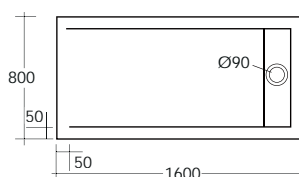

PIATTI DOCCIA IN ACRILICO

SCACERO405PD

Piatto doccia serie LAGO rettangolare 160 x 80 cm in acrilico. Foro di scarico da 90 mm con copertura rettangolare in acciaio inox lucido, serie lago

SCACERO406PD

Piatto doccia serie LAGO rettangolare 160 x 90 cm in acrilico. Foro di scarico da Ø 90 mm con copertura rettangolare in acciaio inox lucido, serie lago

SCACERO210PD

Piatto doccia in acrilico ultraslim serie oceano 80 x 80 x h 5 cm foro di scarico da Ø 90 mm

SCACERO211PD

Piatto doccia in acrilico ultraslim serie oceano 90 x 90 x h 5 cm foro di scarico da Ø 90 mm

PIATTI DOCCIA IN ACRILICO

SCACER0200PD

Piatto doccia in acrilico ultraslim serie oceano 75 x 90 x h 5 cm foro di scarico da Ø 90 mm

SCACER0201PD

Piatto doccia in acrilico ultraslim serie oceano 80 x 100 x h 5 cm foro di scarico da Ø 90 mm

SCACER0234PD

Piatto doccia in acrilico ultraslim serie oceano 70 x 100 x h 5 cm foro di scarico da Ø 90 mm

SCACER0235PD

Piatto doccia in acrilico ultraslim serie oceano 80 x 140 x h 5 cm foro di scarico da Ø 90 mm