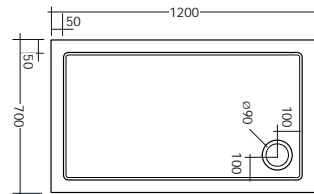

SCACERO210PD

Piatto doccia in acrilico ultraslim serie oceano 80 x 80 x h 5 cm foro di scarico da Ø 90 mm

SCACERO211PD

Piatto doccia in acrilico ultraslim serie oceano 90 x 90 x h 5 cm foro di scarico da Ø 90 mm

PIATTI DOCCIA IN ACRILICO

SCACER0200PD

Piatto doccia in acrilico ultraslim serie oceano 75 x 90 x h 5 cm foro di scarico da Ø 90 mm

SCACER0201PD

Piatto doccia in acrilico ultraslim serie oceano 80 x 100 x h 5 cm foro di scarico da Ø 90 mm

SCACER0234PD

Piatto doccia in acrilico ultraslim serie oceano 70 x 100 x h 5 cm foro di scarico da Ø 90 mm

SCACER0235PD

Piatto doccia in acrilico ultraslim serie oceano 80 x 140 x h 5 cm foro di scarico da Ø 90 mm

SCACER0452PD

Piatto doccia in acrilico ultraslim serie oceano 70 x 120 x h 5 cm foro di scarico da Ø 90 mm

SCACER0236PD

Piatto doccia in acrilico ultraslim serie oceano 80 x 120 x h 5 cm foro di scarico da Ø 90 mm