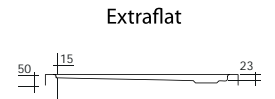

PIATTI DOCCIA IN ACRILICO

SCACERO405PD

Piatto doccia serie LAGO rettangolare 160 x 80 cm in acrilico. Foro di scarico da 90 mm con copertura rettangolare in acciaio inox lucido, serie lago

SCACERO406PD

Piatto doccia serie LAGO rettangolare 160 x 90 cm in acrilico. Foro di scarico da Ø 90 mm con copertura rettangolare in acciaio inox lucido, serie lago

SCACERO210PD

Piatto doccia in acrilico ultraslim serie oceano 80 x 80 x h 5 cm foro di scarico da Ø 90 mm

SCACERO211PD

Piatto doccia in acrilico ultraslim serie oceano 90 x 90 x h 5 cm foro di scarico da Ø 90 mm

PIATTI DOCCIA IN ACRILICO

SCACER0200PD

Piatto doccia in acrilico ultraslim serie oceano 75 x 90 x h 5 cm foro di scarico da Ø 90 mm

SCACER0201PD

Piatto doccia in acrilico ultraslim serie oceano 80 x 100 x h 5 cm foro di scarico da Ø 90 mm