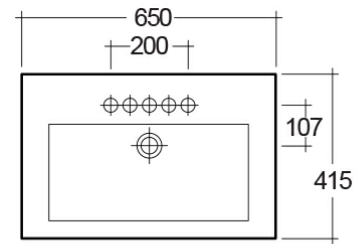

Scoop

Lavabo | Appoggio

RAK
CERAMICS

Scheda tecnica

Dimensioni: 415 x 650 mm

Peso: 19 Kg

Colore: bianco alpino

Forma: Rettangolare

Dimensioni: tutte le dimensioni sono espresse in millimetri e soggette alle usuali variazioni di produzione.
Nota: il nostro programma di sviluppo è in continua evoluzione al fine di migliorare design e performance, il fabbricante si riserva il diritto di modificare le specifiche tecniche senza alcuna informazione preventiva.
Gli accessori sono per solo uso fotografico.