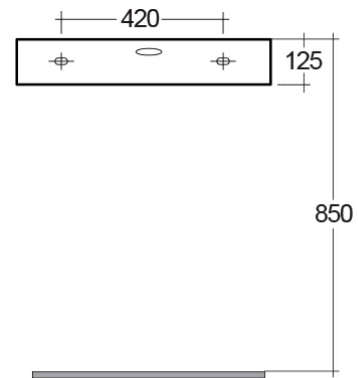

Scoop

Lavabo | Appoggio

RAK
CERAMICS

Scheda tecnica

Dimensioni: 415 x 650 mm

Peso: 19 Kg

Colore: bianco alpino

Forma: Rettangolare

Dimensioni: tutte le dimensioni sono espresse in millimetri e soggette alle usuali variazioni di produzione.
Nota: il nostro programma di sviluppo è in continua evoluzione al fine di migliorare design e performance, il fabbricante si riserva il diritto di modificare le specifiche tecniche senza alcuna informazione preventiva.
Gli accessori sono per solo uso fotografico.