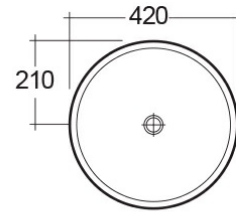

### Scheda tecnica

Dimensioni: 175 x 420 mm

Peso: 5 Kg

Colore: bianco alpino

Forma: Rotonda

Dimensioni: tutte le dimensioni sono espresse in millimetri e soggette alle usuali variazioni di produzione.  
Nota: il nostro programma di sviluppo è in continua evoluzione al fine di migliorare design e performance, il fabbricante si riserva il diritto di modificare le specifiche tecniche senza alcuna informazione preventiva.  
Gli accessori sono per solo uso fotografico.