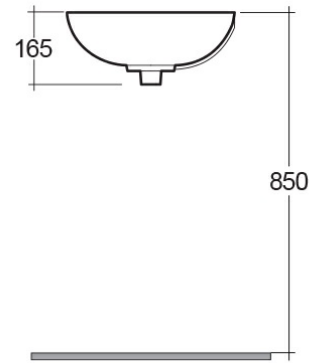

### Scheda tecnica

Dimensioni: 175 x 420 mm

Peso: 5 Kg

Colore: bianco alpino

Forma: Rotonda

Dimensioni: tutte le dimensioni sono espresse in millimetri e soggette alle usuali variazioni di produzione.  
Nota: il nostro programma di sviluppo è in continua evoluzione al fine di migliorare design e performance, il fabbricante si riserva il diritto di modificare le specifiche tecniche senza alcuna informazione preventiva.  
Gli accessori sono per solo uso fotografico.