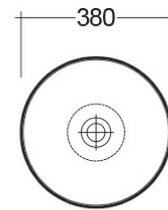

Daisy

Lavabo | Appoggio

RAK
CERAMICS

Scheda tecnica

Dimensioni: 125 x 380 mm

Peso: 4 Kg

Colore: bianco alpino

Forma: Rotonda

Dimensioni: tutte le dimensioni sono espresse in millimetri e soggette alle usuali variazioni di produzione.
Nota: il nostro programma di sviluppo è in continua evoluzione al fine di migliorare design e performance, il fabbricante si riserva il diritto di modificare le specifiche tecniche senza alcuna informazione preventiva.
Gli accessori sono per solo uso fotografico.