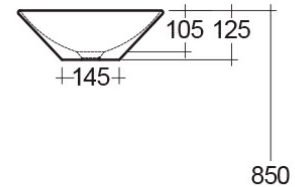

Daisy

Lavabo | Appoggio

RAK
CERAMICS

Scheda tecnica

Dimensioni: 125 x 380 mm

Peso: 4 Kg

Colore: bianco alpino

Forma: Rotonda

Dimensioni: tutte le dimensioni sono espresse in millimetri e soggette alle usuali variazioni di produzione.
Nota: il nostro programma di sviluppo è in continua evoluzione al fine di migliorare design e performance, il fabbricante si riserva il diritto di modificare le specifiche tecniche senza alcuna informazione preventiva.
Gli accessori sono per solo uso fotografico.