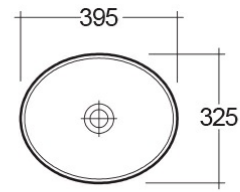

Reema

Lavabo | Appoggio

RAK
CERAMICS

Scheda tecnica

Dimensioni: 325 x 395 mm

Peso: 4 Kg

Colore: bianco alpino

Forma: Ovale

Dimensioni: tutte le dimensioni sono espresse in millimetri e soggette alle usuali variazioni di produzione.
Nota: il nostro programma di sviluppo è in continua evoluzione al fine di migliorare design e performance, il fabbricante si riserva il diritto di modificare le specifiche tecniche senza alcuna informazione preventiva.
Gli accessori sono per solo uso fotografico.