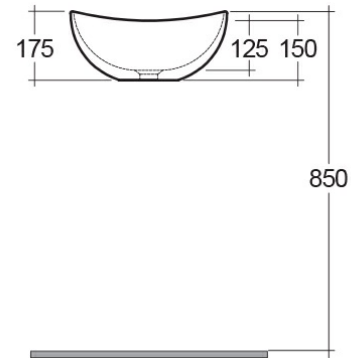

Reema

Lavabo | Appoggio

RAK
CERAMICS

Scheda tecnica

Dimensioni: 325 x 395 mm

Peso: 4 Kg

Colore: bianco alpino

Forma: Ovale

Dimensioni: tutte le dimensioni sono espresse in millimetri e soggette alle usuali variazioni di produzione.
Nota: il nostro programma di sviluppo è in continua evoluzione al fine di migliorare design e performance, il fabbricante si riserva il diritto di modificare le specifiche tecniche senza alcuna informazione preventiva.
Gli accessori sono per solo uso fotografico.