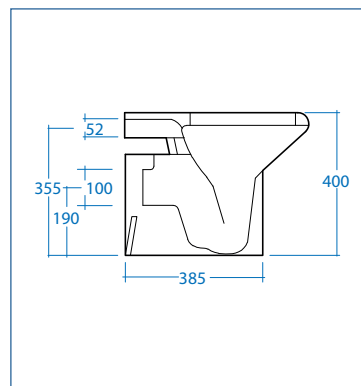

Art. SCACER0093VP

vaso scarico a parete (p)
water closet (p) trap