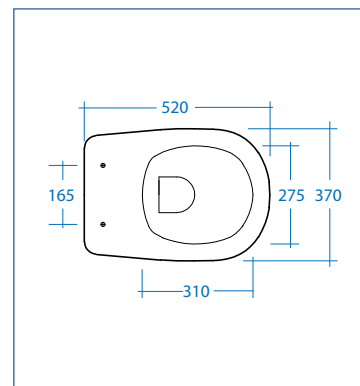

Art. SCACER0093VP

vaso scarico a parete (p)
water closet (p) trap