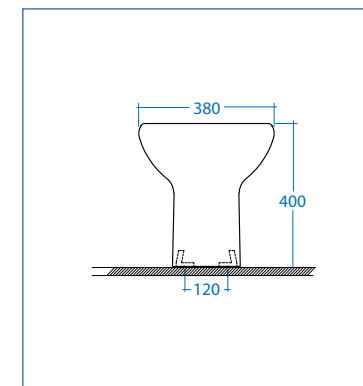

Art. SCACER0093VP

vaso scarico a parete (p)
water closet (p) trap