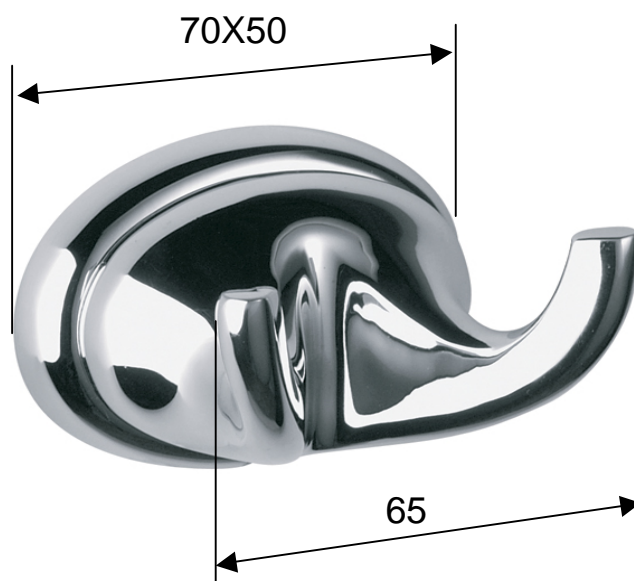

SCHEDA TECNICA TECHNICAL FEATURES

ART. COD.

REAP960

**MATERIALI / MATERIALS**

OTTONE / BRASS

**CROMATURA / CHROME PLATING**

UNI EN 248

Via Leonardo da Vinci 53 20062 Cassano d'Adda (MI) Italy Tel. +39-0363 62651  
info@daniel.it www.daniel.it