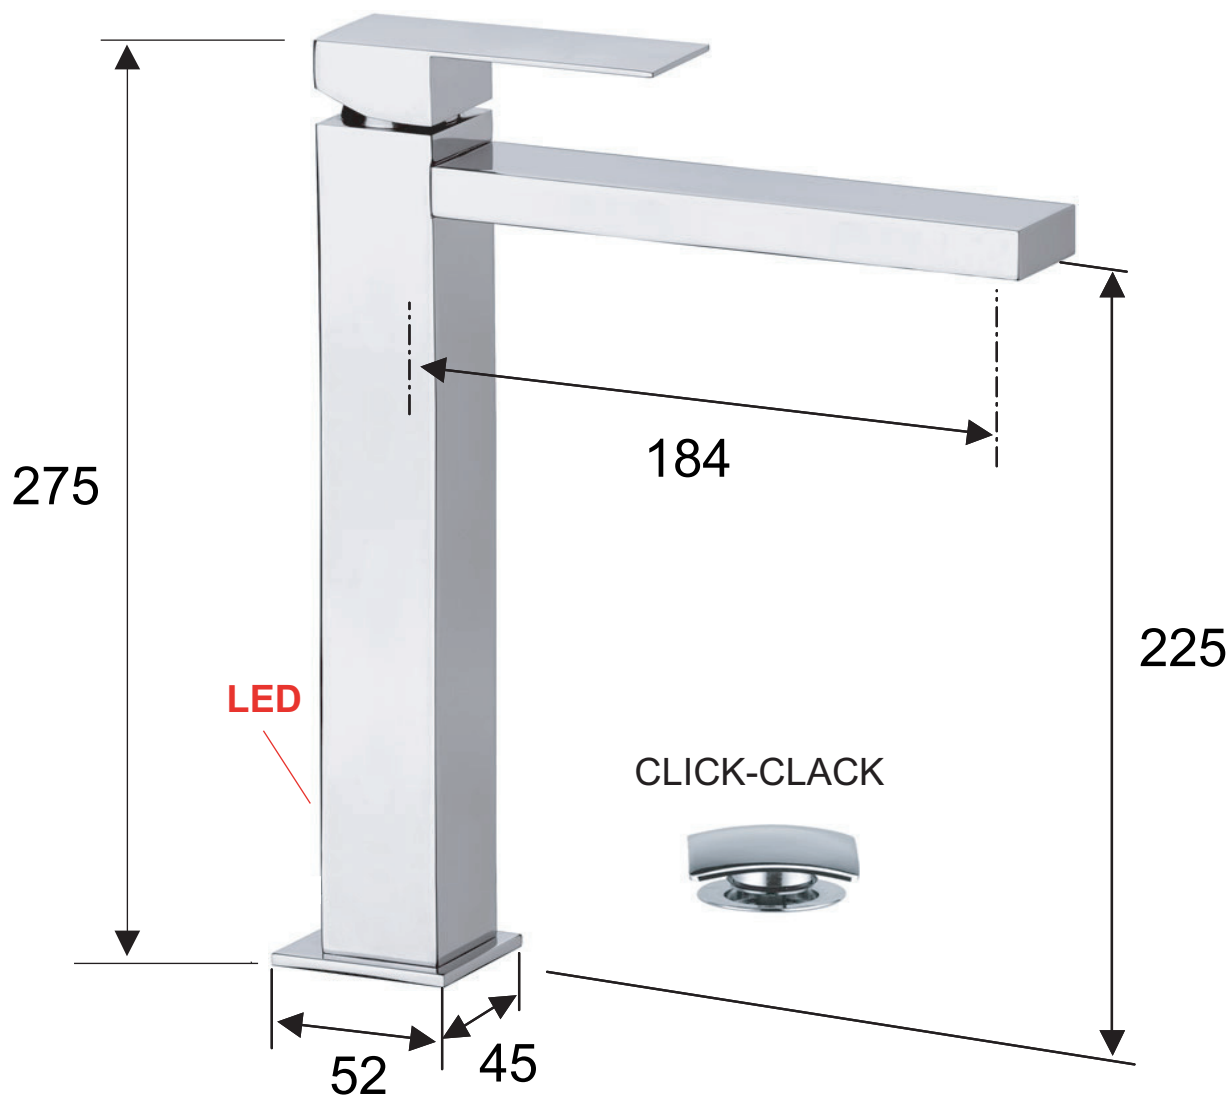

**DANIEL**

SCHEDA TECNICA TECHNICAL FEATURES

ART. COD.

**SKA607X**

**MATERIALI / MATERIALS**

OTTONE CROMATO / CHROME PLATED BRASS

**CROMATURA / CHROME PLATING**

UNI EN 248