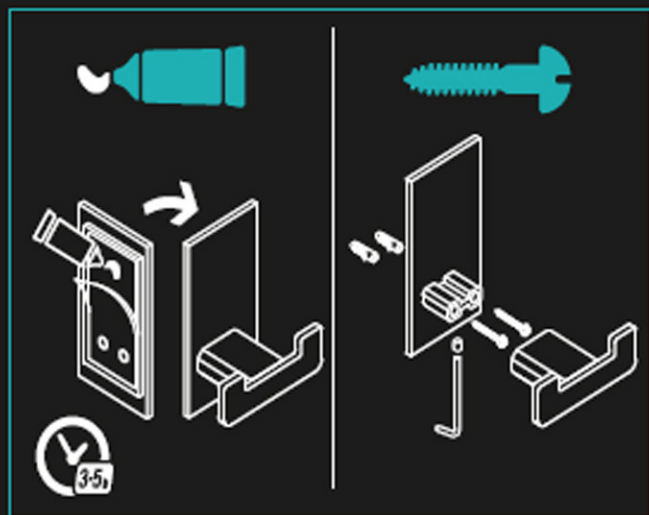

FLAT

aQuasanit®

IT PORTASAPONE

SUPPORTO IN LEGA DI ALLUMINIO
E OTTONE FINITURA CROMATO
BICCHIERE IN VETRO SATINATO
DA FISSAGGIO CON VITI E TASSELLI INCLUSI
OPZIONALE INCOLLO
(COLLA VENDUTA SEPARATAMENTE)

EN SOAP DISH

CHROME-FINISHED SUPPORT MADE OF
ALUMINIUM AND BRASS SATIN-FINISHED
GLASS TO BE FIXED WITH SCREWS AND PLUGS
(ALREADY INCLUDED) OR WITH GLUE
(SOLD SEPARATELY)

DE SEIFENSCHALE

VERCHROMTER HALTER AUS ALUMINIUM
UND MESSING SATINIERTER GLAS
BEFESTIGUNG DURCH SCHRAUBEN UND DÜBELN
(SCHON EONGESCHLOSSEN) ODER MIT
KLEBSTOFF (EINZELN VERKAUFT)

FR PORTE-SAVON

SUPPORT CHROMÉ. EN ALUMINIUM ET CUIVRE.
VERRE SATINÉ. FIXATION AVEC VIS ET TASSEAU
(DEJÀ INCLUS) OU AVEC COLLE
(VENDU SÉPARÉ)

ES JABONERA

SOPORTE CROMO EN ALUMINIO Y LAITON
VASO SATINADO
FIJAJE CON TOMILLO Y TACO (INCLUIDO) POSIBLE
TAMBIÉN CON COLA ESPECIAL