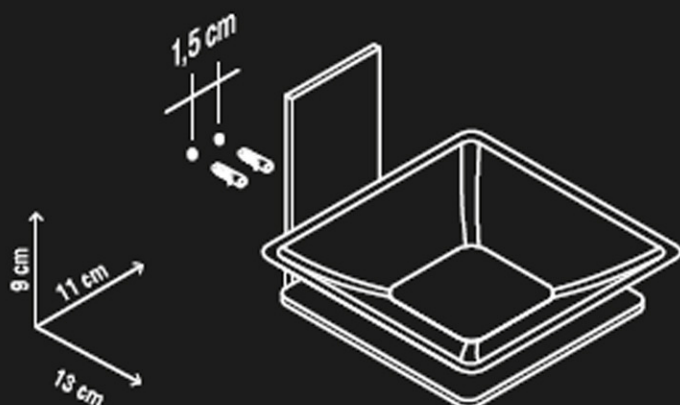

FLAT

aQuasanit®

IT PORTASAPONE

SUPPORTO IN LEGA DI ALLUMINIO
E OTTONE FINITURA CROMATO
BICCHIERE IN VETRO SATINATO
DA FISSAGGIO CON VITI E TASSELLI INCLUSI
OPZIONALE INCOLLO
(COLLA VENDUTA SEPARATAMENTE)

EN SOAP DISH

CHROME-FINISHED SUPPORT MADE OF
ALUMINIUM AND BRASS SATIN-FINISHED
GLASS TO BE FIXED WITH SCREWS AND PLUGS
(ALREADY INCLUDED) OR WITH GLUE
(SOLD SEPARATELY)

DE SEIFENSCHALE

VERCHROMTER HALTER AUS ALUMINIUM
UND MESSING SATINIERTER GLAS
BEFESTIGUNG DURCH SCHRAUBEN UND DÜBELN
(SCHON EONGESCHLOSSEN) ODER MIT
KLEBSTOFF (EINZELN VERKAUFT)

FR PORTE-SAVON

SUPPORT CHROMÉ. EN ALUMINIUM ET CUIVRE.
VERRE SATINÉ. FIXATION AVEC VIS ET TASSEAU
(DEJÀ INCLUS) OU AVEC COLLE
(VENDU SÉPARÉ)

ES JABONERA

SOPORTE CROMO EN ALUMINIO Y LAITON
VASO SATINADO
FIJAJE CON TOMILLO Y TACO (INCLUIDO) POSIBLE
TAMBIÉN CON COLA ESPECIAL