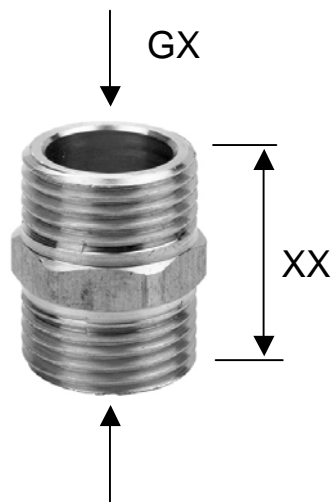

ART. COD. 520

GX	XX
3/8	26
1/2	28
3/4	31
-	-

MATERIALE / MATERIAL

OTTONE / BRASS CW 614 N

CROMATURA / CHROME PLATING

UNI EN 248