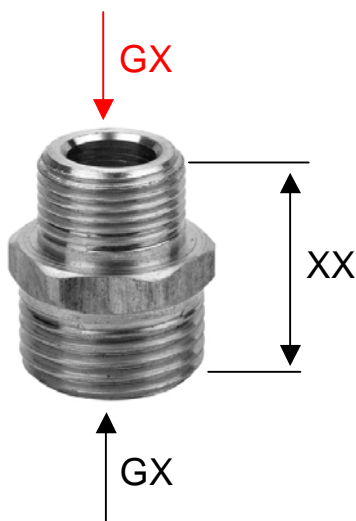

ART. COD. **515**

GX GX	XX
3/8 1/2	27
1/2 3/4	30
3/4 1"	34

MATERIALE / MATERIAL

OTTONE / BRASS CW 614 N

CROMATURA / CHROME PLATING

UNI EN 248